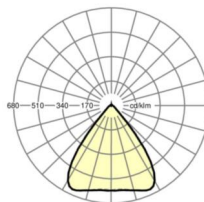

KARAKTERISTIEKEN

Bestelnummer	19435026320
EAN-nummer	4020863417377
CBS-code	94051190
Kenmerken	IP 20, Beschermingsklasse I, BAP 65° < 3000, ENEC10 VDE, F, HACCP DIN10500/voedsel/IFS-toepassingsgerelateerde geschiktheid/BRC, Indoor, CE
Schokbestendigheidsgraad IK	IK03 (-20°C bis 45°C)
Omgevingstemperatuur	ta -20°C naar 45°C
Bijzondere eigenschappen	Ready for IoT
Garantieperiode	5 jaren
Overheidssubsidieprogramma's	BEG - federale subsidie voor efficiënte gebouwen (alleen geldig voor Duitsland)

ELEKTROTECHNIEK

Voorschakelapparaat	Elektronische driver DALI2 (1 stuks)
Systeemprestaties	39W
Netspanning	230V/50Hz
Aardleeschakelaar(s) (inschakelstroom)	13 stuks/B10, 24 stuks/B16, 25 stuks/C10, 40 stuks/C16
Energie-efficiëntieklasse/Lichtbron	D

LICHTTECHNIEK

Uitvoering	LED, Kleurweergave/Lichtkleur CRI ≥ 80 / 3000K
Kleurtolerantie (MacAdam)	3SDCM
Fotobiologische veiligheid (Armatuur)	RG1
Nominale lichtstroom	6945lm
LED Levensduur	50000h L80/B10 (Tq 45°C)
Lichtopbrengst	180lm/W
Stralingshoek	80° (C0) / 80° (C90)
UGR dw./l.	17.2 / 17.4

MECHANIEK

Kleur behuizing	verkeerswit RAL 9016
Maten (LxBxH/DxH)	2299mm x 55mm x 37mm
Gewicht (netto)	2.6kg
Montagewijze	Montage draagrailsysteem, Lichtstructuur

Maten

L	2299 mm	Lengte
B	55 mm	Breedte
H	37 mm	Hoogte

DEEP-LINK

<https://www.regiolux.de/nl/article/19435026320>