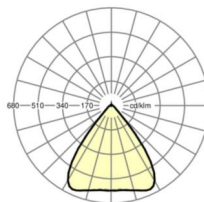

KARAKTERISTIEKEN

Bestelnummer	19435024320
EAN-nummer	4020863417230
CBS-code	94051190
Kenmerken	IP 20, Beschermingsklasse I, BAP 65° < 3000, ENEC10 VDE, F, HACCP DIN10500/voedsel/IFS-toepassingsgerelateerde geschiktheid/BRC, Indoor, CE
Schokbestendigheidsgraad IK	IK03 (-20°C bis 45°C)
Omgevingstemperatuur	ta -20°C naar 45°C
Garantieperiode	5 jaren
Overheidssubsidieprogramma's	BEG - federale subsidie voor efficiënte gebouwen (alleen geldig voor Duitsland)

ELEKTROTECHNIEK

Voorschakelapparaat	Elektronische driver (1 stuks)
Systeemprestaties	39W
Netspanning	230V/50Hz
Aardleischakelaar(s) (inschakelstroom)	17 stuks/B10, 28 stuks/B16, 29 stuks/C10, 48 stuks/C16
Energie-efficiëntieklasse/Lichtbron	D

LICHTTECHNIEK

Uitvoering	LED, Kleurweergave/Lichtkleur CRI ≥ 80 / 3000K
Kleurtolerantie (MacAdam)	3SDCM
Fotobiologische veiligheid (Armatuur)	RG1
Nominale lichtstroom	6945lm
LED Levensduur	50000h L80/B10 (Tq 45°C)
Lichtopbrengst	180lm/W
Stralingshoek	80° (C0) / 80° (C90)
UGR dw./l.	17.2 / 17.4

MECHANIEK

Kleur behuizing	verkeerswit RAL 9016
Maten (LxBxH/DxH)	2299mm x 55mm x 37mm
Gewicht (netto)	2.6kg
Montagewijze	Montage draagrailstelsysteem, Lichtstructuur

Maten

L	2299 mm	Lengte
B	55 mm	Breedte
H	37 mm	Hoogte

DEEP-LINK

<https://www.regiolux.de/nl/article/19435024320>