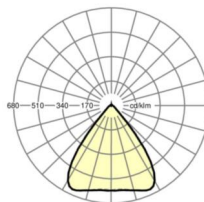

KARAKTERISTIEKEN

Bestelnummer	19435026310
EAN-nummer	4020863417360
CBS-code	94051190
Kenmerken	IP 20, Beschermingsklasse I, BAP 65° < 3000, ENEC10 VDE, F, HACCP DIN10500/voedsel/IFS-toepassingsgerelateerde geschiktheid/BRC, Indoor, CE
Schokbestendigheidsgraad IK	IK03 (-20°C bis 45°C)
Omgevingstemperatuur	ta -20°C naar 45°C
Bijzondere eigenschappen	Ready for IoT
Garantieperiode	5 jaren
Overheidssubsidieprogramma's	BEG - federale subsidie voor efficiënte gebouwen (alleen geldig voor Duitsland)

ELEKTROTECHNIEK

Voorschakelapparaat	Elektronische driver DALI2 (1 stuk)
Systeemprestaties	39W
Netspanning	230V/50Hz
Aardleeschakelaar(s) (inschakelstroom)	13 stuks/B10, 24 stuks/B16, 25 stuks/C10, 40 stuks/C16
Energie-efficiëntieklasse/Lichtbron	C

LICHTTECHNIEK

Uitvoering	LED, Kleurweergave/Lichtkleur CRI ≥ 80 / 4000K
Kleurtolerantie (MacAdam)	3SDCM
Fotobiologische veiligheid (Armatuur)	RG1
Nominale lichtstroom	7160lm
LED Levensduur	50000h L80/B10 (Tq 45°C)
Lichtopbrengst	186lm/W
Stralingshoek	80° (C0) / 80° (C90)
UGR dw./l.	17.3 / 17.6

MECHANIEK

Kleur behuizing	verkeerswit RAL 9016
Maten (LxBxH/DxH)	2299mm x 55mm x 37mm
Gewicht (netto)	2.6kg
Montagewijze	Montage draagrailsysteem, Lichtstructuur

Maten

L	2299 mm	Lengte
B	55 mm	Breedte
H	37 mm	Hoogte

DEEP-LINK

<https://www.regiolux.de/nl/article/19435026310>