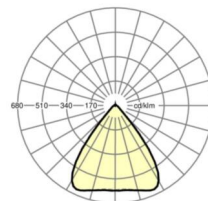

KARAKTERISTIEKEN

Bestelnummer	19435027310
EAN-nummer	4020863419241
CBS-code	94051190
Kenmerken	IP 20, Beschermingsklasse I, BAP 65° < 3000, F, HACCP DIN10500/voedsel/IFS-toepassingsgerelateerde geschiktheid/BRC, Indoor, CE
Schokbestendigheidsgraad IK	IK03 (5°C bis 40°C)
Omgevingstemperatuur	ta 5°C naar 40°C
Garantieperiode	5 jaren
Overheidssubsidieprogramma's	BEG - federale subsidie voor efficiënte gebouwen (alleen geldig voor Duitsland)

ELEKTROTECHNIEK

Voorschakelapparaat	Elektronische driver noodlicht 3h (1 stuks)
Systeemprestaties	39W
Netspanning	230V/50Hz
Aardlekschakelaar(s) (inschakelstroom)	17 stuks/B10, 28 stuks/B16, 29 stuks/C10, 48 stuks/C16
Energie-efficiëntieklasse/Lichtbron	C

LICHTTECHNIEK

Uitvoering	LED, Kleurweergave/Lichtkleur CRI ≥ 80 / 4000K
Kleurtolerantie (MacAdam)	3SDCM
Fotobiologische veiligheid (Armatuur)	RG1
Nominale lichtstroom	7160lm
Nominale lichtstroom-Noodbedrijf	888lm
LED Levensduur	50000h L80/B10 (Tq 40°C)
Lichtopbrengst	185lm/W
Stralingshoek	80° (C0) / 80° (C90)
UGR dw./l.	17.3 / 17.6

MECHANIEK

Kleur behuizing	verkeerswit RAL 9016
Maten (LxBxH/DxH)	2299mm x 55mm x 37mm
Gewicht (netto)	2.9kg
Montagewijze	Montage draagrailstelsysteem, Lichtstructuur

Maten

L	2299 mm	Lengte
B	55 mm	Breedte
H	37 mm	Hoogte

DEEP-LINK

<https://www.regiolux.de/nl/article/19435027310>