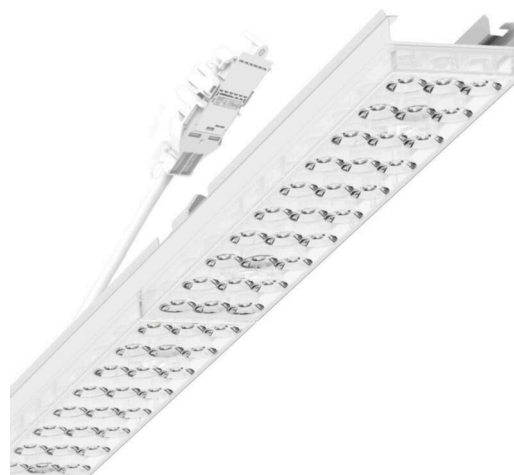

KARAKTERISTIEKEN

Bestelnummer	19435027310
EAN-nummer	4020863419241
CBS-code	94051190
Kenmerken	IP 20, Beschermingsklasse I, BAP 65° < 3000, F, HACCP DIN10500/voedsel/IFS-toepassingsgerelateerde geschiktheid/BRC, Indoor, CE
Schokbestendigheidsgraad IK	IK03 (5°C bis 40°C)
Omgevingstemperatuur	ta 5°C naar 40°C
Garantieperiode	5 jaren
Overheidssubsidieprogramma's	BEG - federale subsidie voor efficiënte gebouwen (alleen geldig voor Duitsland)

ELEKTROTECHNIEK

Voorschakelapparaat	Elektronische driver noodlicht 3h (1 stuks)
Systeemprestaties	39W
Netspanning	230V/50Hz
Aardlekschakelaar(s) (inschakelstroom)	17 stuks/B10, 28 stuks/B16, 29 stuks/C10, 48 stuks/C16
Energie-efficiëntieklasse/Lichtbron	C

LICHTTECHNIEK

Uitvoering	LED, Kleurweergave/Lichtkleur CRI ≥ 80 / 4000K
Kleurtolerantie (MacAdam)	3SDCM
Fotobiologische veiligheid (Armatuur)	RG1
Nominale lichtstroom	7160lm
Nominale lichtstroom-Noodbedrijf	888lm
LED Levensduur	50000h L80/B10 (Tq 40°C)
Lichtopbrengst	185lm/W
Stralingshoek	80° (C0) / 80° (C90)
UGR dw./l.	17.3 / 17.6

MECHANIEK

Kleur behuizing	verkeerswit RAL 9016
Maten (LxBxH/DxH)	2299mm x 55mm x 37mm
Gewicht (netto)	2.9kg
Montagewijze	Montage draagrailstelsysteem, Lichtstructuur

Maten

L	2299 mm	Lengte
B	55 mm	Breedte
H	37 mm	Hoogte

DEEP-LINK

<https://www.regiolux.de/nl/article/19435027310>

Referentie	LED 7000lm 840
ηLB	100 %
Φ ↓/↑	98 % / 2 %
UGR dw./l.	17.3 / 17.6
BAP	65° < 3000cd/m²