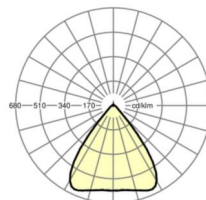

KARAKTERISTIEKEN

Bestelnummer	19435024310
EAN-nummer	4020863417223
CBS-code	94051190
Kenmerken	IP 20, Beschermingsklasse I, BAP 65° < 3000, ENEC10 VDE, F, HACCP DIN10500/voedsel/IFS-toepassingsgerelateerde geschiktheid/BRC, Indoor, CE
Schokbestendigheidsgraad IK	IK03 (-20°C bis 45°C)
Omgevingstemperatuur	ta -20°C naar 45°C
Garantieperiode	5 jaren
Overheidssubsidieprogramma's	BEG - federale subsidie voor efficiënte gebouwen (alleen geldig voor Duitsland)

ELEKTROTECHNIEK

Voorschakelapparaat	Elektronische driver (1 stuks)
Systeemprestaties	39W
Netspanning	230V/50Hz
Aardleischakelaar(s) (inschakelstroom)	17 stuks/B10, 28 stuks/B16, 29 stuks/C10, 48 stuks/C16
Energie-efficiëntieklasse/Lichtbron	C

LICHTTECHNIEK

Uitvoering	LED, Kleurweergave/Lichtkleur CRI ≥ 80 / 4000K
Kleurtolerantie (MacAdam)	3SDCM
Fotobiologische veiligheid (Armatuur)	RG1
Nominale lichtstroom	7160lm
LED Levensduur	50000h L80/B10 (Tq 45°C)
Lichtopbrengst	186lm/W
Stralingshoek	80° (C0) / 80° (C90)
UGR dw./l.	17.3 / 17.6

MECHANIEK

Kleur behuizing	verkeerswit RAL 9016
Maten (LxBxH/DxH)	2299mm x 55mm x 37mm
Gewicht (netto)	2.6kg
Montagewijze	Montage draagrailstelsysteem, Lichtstructuur

Maten

L	2299 mm	Lengte
B	55 mm	Breedte
H	37 mm	Hoogte

DEEP-LINK

<https://www.regiolux.de/nl/article/19435024310>