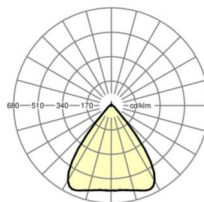

KARAKTERISTIEKEN

Bestelnummer	19435026330
EAN-nummer	4020863417384
CBS-code	94051190
Kenmerken	IP 20, Beschermingsklasse I, BAP 65° < 3000, ENEC10 VDE, F, HACCP DIN10500/voedsel/IFS-toepassingsgerelateerde geschiktheid/BRC, Indoor, CE
Schokbestendigheidsgraad IK	IK03 (-20°C bis 45°C)
Omgevingstemperatuur	ta -20°C naar 45°C
Bijzondere eigenschappen	Ready for IoT
Garantieperiode	5 jaren
Overheidssubsidieprogramma's	BEG - federale subsidie voor efficiënte gebouwen (alleen geldig voor Duitsland)

ELEKTROTECHNIEK

Voorschakelapparaat	Elektronische driver DALI2 (1 stuk)
Systeemprestaties	39W
Netspanning	230V/50Hz
Aardleischakelaar(s) (inschakelstroom)	13 stuks/B10, 24 stuks/B16, 25 stuks/C10, 40 stuks/C16
Energie-efficiëntieklasse/Lichtbron	C

LICHTTECHNIEK

Uitvoering	LED, Kleurweergave/Lichtkleur CRI ≥ 80 / 6500K
Kleurtolerantie (MacAdam)	3SDCM
Fotobiologische veiligheid (Armatuur)	RG1
Nominale lichtstroom	7024lm
LED Levensduur	50000h L80/B10 (Tq 45°C)
Lichtopbrengst	182lm/W
Stralingshoek	80° (C0) / 80° (C90)
UGR dw./l.	17.2 / 17.5

MECHANIEK

Kleur behuizing	verkeerswit RAL 9016
Maten (LxBxH/DxH)	2299mm x 55mm x 37mm
Gewicht (netto)	2.6kg
Montagewijze	Montage draagrailsysteem, Lichtstructuur

Maten

L	2299 mm	Lengte
B	55 mm	Breedte
H	37 mm	Hoogte

DEEP-LINK

<https://www.regiolux.de/nl/article/19435026330>