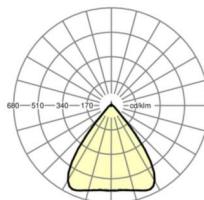

KARAKTERISTIEKEN

Bestelnummer	19435024330
EAN-nummer	4020863417247
CBS-code	94051190
Kenmerken	IP 20, Beschermingsklasse I, BAP 65° < 3000, ENEC10 VDE, F, HACCP DIN10500/voedsel/IFS-toepassingsgerelateerde geschiktheid/BRC, Indoor, CE
Schokbestendigheidsgraad IK	IK03 (-20°C bis 45°C)
Omgevingstemperatuur	ta -20°C naar 45°C
Garantieperiode	5 jaren
Overheidssubsidieprogramma's	BEG - federale subsidie voor efficiënte gebouwen (alleen geldig voor Duitsland)

ELEKTROTECHNIEK

Voorschakelapparaat	Elektronische driver (1 stuks)
Systeemprestaties	39W
Netspanning	230V/50Hz
Aardleischakelaar(s) (inschakelstroom)	17 stuks/B10, 28 stuks/B16, 29 stuks/C10, 48 stuks/C16
Energie-efficiëntieklasse/Lichtbron	C

LICHTTECHNIEK

Uitvoering	LED, Kleurweergave/Lichtkleur CRI ≥ 80 / 6500K
Kleurtolerantie (MacAdam)	3SDCM
Fotobiologische veiligheid (Armatuur)	RG1
Nominale lichtstroom	7024lm
LED Levensduur	50000h L80/B10 (Tq 45°C)
Lichtopbrengst	182lm/W
Stralingshoek	80° (C0) / 80° (C90)
UGR dw./l.	17.2 / 17.5

MECHANIEK

Kleur behuizing	verkeerswit RAL 9016
Maten (LxBxH/DxH)	2299mm x 55mm x 37mm
Gewicht (netto)	2.6kg
Montagewijze	Montage draagrailstelsysteem, Lichtstructuur

Maten

L	2299 mm	Lengte
B	55 mm	Breedte
H	37 mm	Hoogte

DEEP-LINK

<https://www.regiolux.de/nl/article/19435024330>