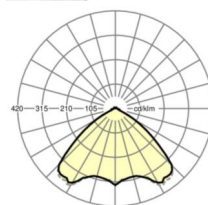

KARAKTERISTIEKEN

Bestelnummer	19480006110
EAN-nummer	4020863405671
CBS-code	94051190
Kenmerken	IP 20, Beschermingsklasse I, ENEC10 VDE, F, HACCP DIN10500/voedsel/IFS-toepassingsgerelateerde geschiktheid/BRC, Indoor, CE
Schokbestendigheidsgraad IK	IK03 (-20°C bis 25°C)
Omgevingstemperatuur	ta -20°C naar 25°C
Bijzondere eigenschappen	Ready for IoT
Garantieperiode	5 jaren

ELEKTROTECHNIEK

Voorschakelapparaat	Elektronische driver DALI2 (1 stuks)
Systeemprestaties	70W
Netspanning	230V/50Hz
Energie-efficiëntieklasse/Lichtbron	E

LICHTTECHNIEK

Uitvoering	LED, Kleurweergave/Lichtkleur CRI ≥ 80 / 3000K
Kleurtolerantie (MacAdam)	3SDCM
Fotobiologische veiligheid (Armatuur)	RG1
Nominale lichtstroom	9529lm
LED Levensduur	50000h L80/B10 (Tq 25°C)
Lichtopbrengst	137lm/W
Stralingshoek	105° (C0) / 105° (C90)
UGR dw./l.	23.7 / 24.0

MECHANIEK

Kleur behuizing	verkeerswit RAL 9016
Maten (LxBxH/DxH)	1531mm x 55mm x 37mm
Gewicht (netto)	1.9kg
Montagewijze	Montage draagrailsysteem, Lichtstructuur

Maten

L	1531 mm	Lengte
B	55 mm	Breedte
H	37 mm	Hoogte

DEEP-LINK

<https://www.regiolux.de/nl/article/19480006110>

Referentie	LED 10000lm 830
ηLB	100 %
Φ ↓/↑	98 % / 2 %
UGR dw./l.	23.7 / 24.0