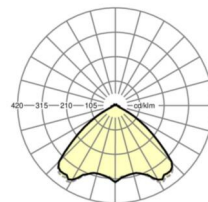

KARAKTERISTIEKEN

Bestelnummer	19480004110
EAN-nummer	4020863395545
CBS-code	94051190
Kenmerken	IP 20, Beschermingsklasse I, ENEC10 VDE, F, HACCP DIN10500/voedsel/IFS-toepassingsgerelateerde geschiktheid/BRC, Indoor, CE
Schokbestendigheidsgraad IK	IK03 (-20°C bis 25°C)
Omgevingstemperatuur	ta -20°C naar 25°C
Garantieperiode	5 jaren

ELEKTROTECHNIEK

Voorschakelapparaat	Elektronische driver (1 stuks)
Systeemprestaties	70W
Netspanning	230V/50Hz
Aardlekschakelaar(s) (inschakelstroom)	10 stuks/B10, 16 stuks/B16, 10 stuks/C10, 16 stuks/C16
Energie-efficiëntieklasse/Lichtbron	E

LICHTTECHNIEK

Uitvoering	LED, Kleurweergave/Lichtkleur CRI ≥ 80 / 3000K
Kleurtolerantie (MacAdam)	3SDCM
Fotobiologische veiligheid (Armatuur)	RG1
Nominale lichtstroom	9529lm
LED Levensduur	50000h L80/B10 (Tq 25°C)
Lichtopbrengst	137lm/W
Stralingshoek	105° (C0) / 105° (C90)
UGR dw./l.	23.7 / 24.0

MECHANIEK

Kleur behuizing	verkeerswit RAL 9016
Maten (LxBxH/DxH)	1531mm x 55mm x 37mm
Gewicht (netto)	1.9kg
Montagewijze	Montage draagrailsysteem, Lichtstructuur

Maten

L	1531 mm	Lengte
B	55 mm	Breedte
H	37 mm	Hoogte

DEEP-LINK

<https://www.regiolux.de/nl/article/19480004110>

Referentie	LED 10000lm 830
ηLB	100 %
Φ ↓/↑	98 % / 2 %
UGR dw./l.	23.7 / 24.0