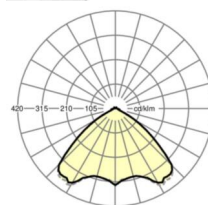

KARAKTERISTIEKEN

Bestelnummer	19480006040
EAN-nummer	4020863405794
CBS-code	94051190
Kenmerken	IP 20, Beschermingsklasse I, ENEC10 VDE, F, HACCP DIN10500/voedsel/IFS-toepassingsgerelateerde geschiktheid/BRC, Indoor, CE
Schokbestendigheidsgraad IK	IK03 (-20°C bis 25°C)
Omgevingstemperatuur	ta -20°C naar 25°C
Bijzondere eigenschappen	Ready for IoT
Garantieperiode	5 jaren
Overheidssubsidieprogramma's	BEG - federale subsidie voor efficiënte gebouwen (alleen geldig voor Duitsland)

ELEKTROTECHNIEK

Voorschakelapparaat	Elektronische driver DALI2 (1 stuks)
Systeemprestaties	70W
Netspanning	230V/50Hz
Energie-efficiëntieklasse/Lichtbron	D

LICHTTECHNIEK

Uitvoering	LED, Kleurweergave/Lichtkleur CRI ≥ 80 / 4000K
Kleurtolerantie (MacAdam)	3SDCM
Fotobiologische veiligheid (Armatuur)	RG1
Nominale lichtstroom	10235lm
LED Levensduur	50000h L80/B10 (Tq 25°C)
Lichtopbrengst	147lm/W
Stralingshoek	105° (C0) / 105° (C90)
UGR dw./l.	23.9 / 24.3

MECHANIEK

Kleur behuizing	verkeerswit RAL 9016
Maten (LxBxH/DxH)	1531mm x 55mm x 37mm
Gewicht (netto)	1.9kg
Montagewijze	Montage draagrailsysteem, Lichtstructuur

Maten

L	1531 mm	Lengte
B	55 mm	Breedte
H	37 mm	Hoogte

DEEP-LINK

<https://www.regiolux.de/nl/article/19480006040>

Referentie	LED 10000lm 840
ηLB	100 %
Φ ↓/↑	98 % / 2 %
UGR dw./l.	23.9 / 24.3