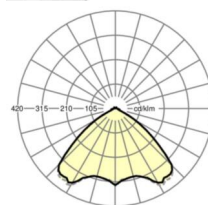

KARAKTERISTIEKEN

Bestelnummer	19480006180
EAN-nummer	4020863405558
CBS-code	94051190
Kenmerken	IP 20, Beschermingsklasse I, ENEC10 VDE, F, HACCP DIN10500/voedsel/IFS-toepassingsgerelateerde geschiktheid/BRC, Indoor, CE
Schokbestendigheidsgraad IK	IK03 (-20°C bis 25°C)
Omgevingstemperatuur	ta -20°C naar 25°C
Bijzondere eigenschappen	Ready for IoT
Garantieperiode	5 jaren
Overheidssubsidieprogramma's	BEG - federale subsidie voor efficiënte gebouwen (alleen geldig voor Duitsland)

ELEKTROTECHNIEK

Voorschakelapparaat	Elektronische driver DALI2 (1 stuks)
Systeemprestaties	70W
Netspanning	230V/50Hz
Energie-efficiëntieklasse/Lichtbron	D

LICHTTECHNIEK

Uitvoering	LED, Kleurweergave/Lichtkleur CRI ≥ 80 / 6500K
Kleurtolerantie (MacAdam)	3SDCM
Fotobiologische veiligheid (Armatuur)	RG1
Nominale lichtstroom	9856lm
LED Levensduur	50000h L80/B10 (Tq 25°C)
Lichtopbrengst	141lm/W
Stralingshoek	105° (C0) / 105° (C90)
UGR dw./l.	23.8 / 24.1

MECHANIEK

Kleur behuizing	verkeerswit RAL 9016
Maten (LxBxH/DxH)	1531mm x 55mm x 37mm
Gewicht (netto)	1.9kg
Montagewijze	Montage draagrailsysteem, Lichtstructuur

Maten

L	1531 mm	Lengte
B	55 mm	Breedte
H	37 mm	Hoogte

DEEP-LINK

<https://www.regiolux.de/nl/article/19480006180>

Referentie	LED 10000lm 865
ηLB	100 %
Φ ↓/↑	98 % / 2 %
UGR dw./l.	23.8 / 24.1