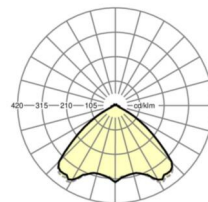

KARAKTERISTIEKEN

Bestelnummer	19480006130
EAN-nummer	4020863405657
CBS-code	94051190
Kenmerken	IP 20, Beschermingsklasse I, ENEC10 VDE, F, HACCP DIN10500/voedsel/IFS-toepassingsgerelateerde geschiktheid/BRC, Indoor, CE
Schokbestendigheidsgraad IK	IK03 (-20°C bis 25°C)
Omgevingstemperatuur	ta -20°C naar 25°C
Bijzondere eigenschappen	Ready for IoT
Garantieperiode	5 jaren
Overheidssubsidieprogramma's	BEG - federale subsidie voor efficiënte gebouwen (alleen geldig voor Duitsland)

ELEKTROTECHNIEK

Voorschakelapparaat	Elektronische driver DALI2 (1 stuks)
Systeemprestaties	68W
Netspanning	230V/50Hz
Energie-efficiëntieklasse/Lichtbron	C

LICHTTECHNIEK

Uitvoering	LED, Kleurweergave/Lichtkleur CRI ≥ 80 / 3000K
Kleurtolerantie (MacAdam)	3SDCM
Fotobiologische veiligheid (Armatuur)	RG1
Nominale lichtstroom	11267lm
LED Levensduur	50000h L80/B10 (Tq 25°C)
Lichtopbrengst	165lm/W
Stralingshoek	105° (C0) / 105° (C90)
UGR dw./l.	24.3 / 24.6

MECHANIEK

Kleur behuizing	verkeerswit RAL 9016
Maten (LxBxH/DxH)	1531mm x 55mm x 37mm
Gewicht (netto)	1.9kg
Montagewijze	Montage draagrailsysteem, Lichtstructuur

Maten

L	1531 mm	Lengte
B	55 mm	Breedte
H	37 mm	Hoogte

DEEP-LINK

<https://www.regiolux.de/nl/article/19480006130>

Referentie	LED 12000lm 830
ηLB	100 %
Φ ↓/↑	98 % / 2 %
UGR dw./l.	24.3 / 24.6