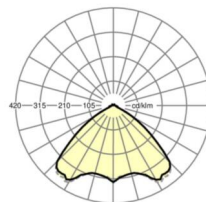

KARAKTERISTIEKEN

Bestelnummer	19480006085
EAN-nummer	4020863405749
CBS-code	94051190
Kenmerken	IP 20, Beschermingsklasse I, ENEC10 VDE, F, HACCP DIN10500/voedsel/IFS-toepassingsgerelateerde geschiktheid/BRC, Indoor, CE
Schokbestendigheidsgraad IK	IK03 (-20°C bis 45°C)
Omgevingstemperatuur	ta -20°C naar 45°C
Bijzondere eigenschappen	Ready for IoT
Garantieperiode	5 jaren
Overheidssubsidieprogramma's	BEG - federale subsidie voor efficiënte gebouwen (alleen geldig voor Duitsland)

ELEKTROTECHNIEK

Voorschakelapparaat	Elektronische driver DALI2 (1 stuks)
Systeemprestaties	26W
Netspanning	230V/50Hz
Aardleeschakelaar(s) (inschakelstroom)	20 stuks/B10, 32 stuks/B16, 33 stuks/C10, 53 stuks/C16
Energie-efficiëntieklasse/Lichtbron	E

LICHTTECHNIEK

Uitvoering	LED, Kleurweergave/Lichtkleur CRI ≥ 80 / 3000K
Kleurtolerantie (MacAdam)	3SDCM
Fotobiologische veiligheid (Armatuur)	RG1
Nominale lichtstroom	4104lm
LED Levensduur	50000h L80/B10 (Tq 45°C)
Lichtopbrengst	160lm/W
Stralingshoek	105° (C0) / 105° (C90)
UGR dw./l.	20.8 / 21.1

MECHANIEK

Kleur behuizing	zilvergrijs/wit aluminium RAL 9006/
Maten (LxBxH/DxH)	1531mm x 55mm x 37mm
Gewicht (netto)	1.9kg
Montagewijze	Montage draagrailsysteem, Lichtstructuur

Maten

L	1531 mm	Lengte
B	55 mm	Breedte
H	37 mm	Hoogte

DEEP-LINK

<https://www.regiolux.de/nl/article/19480006085>

Referentie	LED 4000lm 830
η_{LB}	100 %
$\Phi_{\downarrow/\uparrow}$	98 % / 2 %
UGR dw./l.	20.8 / 21.1