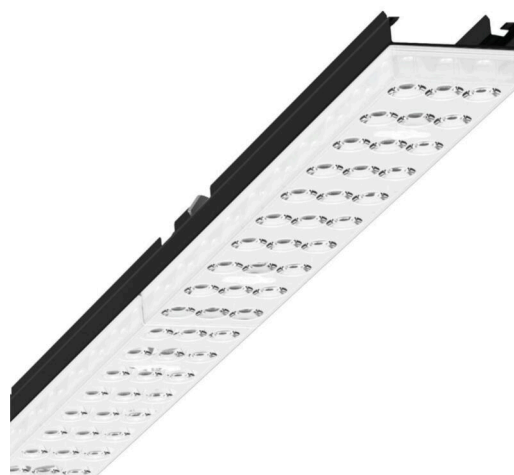

KARAKTERISTIEKEN

Bestelnummer	19480004084
EAN-nummer	4020863395620
CBS-code	94051190
Kenmerken	IP 20, Beschermingsklasse I, ENEC10 VDE, F, HACCP DIN10500/voedsel/IFS-toepassingsgerelateerde geschiktheid/BRC, Indoor, CE
Schokbestendigheidsgraad IK	IK03 (-20°C bis 45°C)
Omgevingstemperatuur	ta -20°C naar 45°C
Garantieperiode	5 jaren
Overheidssubsidieprogramma's	BEG - federale subsidie voor efficiënte gebouwen (alleen geldig voor Duitsland)

ELEKTROTECHNIEK

Voorschakelapparaat	Elektronische driver (1 stuks)
Systeemprestaties	26W
Netspanning	230V/50Hz
Energie-efficiëntieklasse/Lichtbron	E

LICHTTECHNIEK

Uitvoering	LED, Kleurweergave/Lichtkleur CRI ≥ 80 / 3000K
Kleurtolerantie (MacAdam)	3SDCM
Fotobiologische veiligheid (Armatuur)	RG1
Nominale lichtstroom	4104lm
LED Levensduur	50000h L80/B10 (Tq 45°C)
Lichtopbrengst	160lm/W
Stralingshoek	105° (C0) / 105° (C90)
UGR dw./l.	20.8 / 21.1

MECHANIEK

Kleur behuizing	zwart RAL 9005
Maten (LxBxH/DxH)	1531mm x 55mm x 37mm
Gewicht (netto)	1.9kg
Montagewijze	Montage draagrailsysteem, Lichtstructuur

Maten

L	1531 mm	Lengte
B	55 mm	Breedte
H	37 mm	Hoogte

DEEP-LINK

<https://www.regiolux.de/nl/article/19480004084>

Referentie	LED 4000lm 830
ηLB	100 %
Φ ↓/↑	98 % / 2 %
UGR dw./l.	20.8 / 21.1