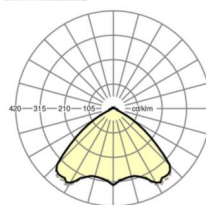

KARAKTERISTIEKEN

Bestelnummer	19480004015
EAN-nummer	4020863395736
CBS-code	94051190
Kenmerken	IP 20, Beschermingsklasse I, ENEC10 VDE, F, HACCP DIN10500/voedsel/IFS-toepassingsgerelateerde geschiktheid/BRC, Indoor, CE
Schokbestendigheidsgraad IK	IK03 (-20°C bis 45°C)
Omgevingstemperatuur	ta -20°C naar 45°C
Garantieperiode	5 jaren
Overheidssubsidieprogramma's	BEG - federale subsidie voor efficiënte gebouwen (alleen geldig voor Duitsland)

ELEKTROTECHNIEK

Voorschakelapparaat	Elektronische driver (1 stuks)
Systeemprestaties	26W
Netspanning	230V/50Hz
Energie-efficiëntieklasse/Lichtbron	D

LICHTTECHNIEK

Uitvoering	LED, Kleurweergave/Lichtkleur CRI ≥ 80 / 4000K
Kleurtolerantie (MacAdam)	3SDCM
Fotobiologische veiligheid (Armatuur)	RG1
Nominale lichtstroom	4408lm
LED Levensduur	50000h L80/B10 (Tq 45°C)
Lichtopbrengst	172lm/W
Stralingshoek	105° (C0) / 105° (C90)
UGR dw./l.	21.0 / 21.3

MECHANIEK

Kleur behuizing	zilvergrijs/wit aluminium RAL 9006/
Maten (LxBxH/DxH)	1531mm x 55mm x 37mm
Gewicht (netto)	1.9kg
Montagewijze	Montage draagrailsysteem, Lichtstructuur

Maten

L	1531 mm	Lengte
B	55 mm	Breedte
H	37 mm	Hoogte

DEEP-LINK

<https://www.regiolux.de/nl/article/19480004015>

Referentie	LED 4000lm 840
ηLB	100 %
Φ ↓/↑	98 % / 2 %
UGR dw./l.	21.0 / 21.3