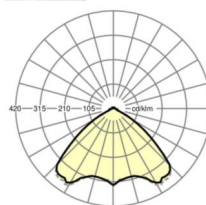

KARAKTERISTIEKEN

Bestelnummer	19480006090
EAN-nummer	4020863405732
CBS-code	94051190
Kenmerken	IP 20, Beschermingsklasse I, ENEC10 VDE, F, HACCP DIN10500/voedsel/IFS-toepassingsgerelateerde geschiktheid/BRC, Indoor, CE
Schokbestendigheidsgraad IK	IK03 (-20°C bis 40°C)
Omgevingstemperatuur	ta -20°C naar 40°C
Bijzondere eigenschappen	Ready for IoT
Garantieperiode	5 jaren
Overheidssubsidieprogramma's	BEG - federale subsidie voor efficiënte gebouwen (alleen geldig voor Duitsland)

ELEKTROTECHNIEK

Voorschakelapparaat	Elektronische driver DALI2 (1 stuks)
Systeemprestaties	37W
Netspanning	230V/50Hz
Aardleeschakelaar(s) (inschakelstroom)	13 stuks/B10, 21 stuks/B16, 21 stuks/C10, 35 stuks/C16
Energie-efficiëntieklasse/Lichtbron	E

LICHTTECHNIEK

Uitvoering	LED, Kleurweergave/Lichtkleur CRI ≥ 80 / 3000K
Kleurtolerantie (MacAdam)	3SDCM
Fotobiologische veiligheid (Armatuur)	RG1
Nominale lichtstroom	5679lm
LED Levensduur	50000h L80/B10 (Tq 40°C)
Lichtopbrengst	152lm/W
Stralingshoek	105° (C0) / 105° (C90)
UGR dw./l.	21.9 / 22.2

MECHANIEK

Kleur behuizing	verkeerswit RAL 9016
Maten (LxBxH/DxH)	1531mm x 55mm x 37mm
Gewicht (netto)	1.9kg
Montagewijze	Montage draagrailsysteem, Lichtstructuur

Maten

L	1531 mm	Lengte
B	55 mm	Breedte
H	37 mm	Hoogte

DEEP-LINK

<https://www.regiolux.de/nl/article/19480006090>

Referentie	LED 6000lm 830
η_{LB}	100 %
$\Phi_{\downarrow/\uparrow}$	98 % / 2 %
UGR dw./l.	21.9 / 22.2