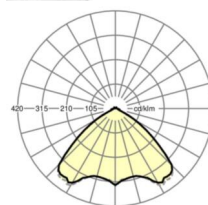

KARAKTERISTIEKEN

Bestelnummer	19480004095
EAN-nummer	4020863395583
CBS-code	94051190
Kenmerken	IP 20, Beschermingsklasse I, ENEC10 VDE, F, HACCP DIN10500/voedsel/IFS-toepassingsgerelateerde geschiktheid/BRC, Indoor, CE
Schokbestendigheidsgraad IK	IK03 (-20°C bis 40°C)
Omgevingstemperatuur	ta -20°C naar 40°C
Garantieperiode	5 jaren
Overheidssubsidieprogramma's	BEG - federale subsidie voor efficiënte gebouwen (alleen geldig voor Duitsland)

ELEKTROTECHNIEK

Voorschakelapparaat	Elektronische driver (1 stuks)
Systeemprestaties	37W
Netspanning	230V/50Hz
Energie-efficiëntieklasse/Lichtbron	E

LICHTTECHNIEK

Uitvoering	LED, Kleurweergave/Lichtkleur CRI ≥ 80 / 3000K
Kleurtolerantie (MacAdam)	3SDCM
Fotobiologische veiligheid (Armatuur)	RG1
Nominale lichtstroom	5679lm
LED Levensduur	50000h L80/B10 (Tq 40°C)
Lichtopbrengst	152lm/W
Stralingshoek	105° (C0) / 105° (C90)
UGR dw./l.	21.9 / 22.2

MECHANIEK

Kleur behuizing	zilvergrijs/wit aluminium RAL 9006/
Maten (LxBxH/DxH)	1531mm x 55mm x 37mm
Gewicht (netto)	1.9kg
Montagewijze	Montage draagrailsysteem, Lichtstructuur

Maten

L	1531 mm	Lengte
B	55 mm	Breedte
H	37 mm	Hoogte

DEEP-LINK

<https://www.regiolux.de/nl/article/19480004095>

Referentie	LED 6000lm 830
ηLB	100 %
Φ ↓/↑	98 % / 2 %
UGR dw./l.	21.9 / 22.2