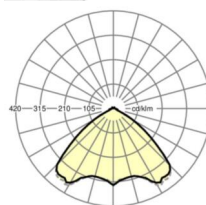

MECHANIEK

| | |
|-------------------|--|
| Kleur behuizing | verkeerswit RAL 9016 |
| Maten (LxBxH/DxH) | 1531mm x 55mm x 37mm |
| Gewicht (netto) | 1.9kg |
| Montagewijze | Montage draagrailsysteem, Lichtstructuur |

Maten

| | | |
|---|---------|---------|
| L | 1531 mm | Lengte |
| B | 55 mm | Breedte |
| H | 37 mm | Hoogte |

DEEP-LINK

<https://www.regiolux.de/nl/article/19480004090>

| | |
|------------|----------------|
| Referentie | LED 6000lm 830 |
| ηLB | 100 % |
| Φ ↓/↑ | 98 % / 2 % |
| UGR dw./l. | 21.9 / 22.2 |