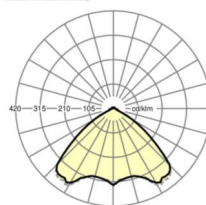

KARAKTERISTIEKEN

Bestelnummer	19480006164
EAN-nummer	4020863405602
CBS-code	94051190
Kenmerken	IP 20, Beschermingsklasse I, ENEC10 VDE, F, HACCP DIN10500/voedsel/IFS-toepassingsgerelateerde geschiktheid/BRC, Indoor, CE
Schokbestendigheidsgraad IK	IK03 (-20°C bis 40°C)
Omgevingstemperatuur	ta -20°C naar 40°C
Bijzondere eigenschappen	Ready for IoT
Garantieperiode	5 jaren
Overheidssubsidieprogramma's	BEG - federale subsidie voor efficiënte gebouwen (alleen geldig voor Duitsland)

ELEKTROTECHNIEK

Voorschakelapparaat	Elektronische driver DALI2 (1 stuks)
Systeemprestaties	37W
Netspanning	230V/50Hz
Aardleischakelaar(s) (inschakelstroom)	20 stuks/B10, 32 stuks/B16, 33 stuks/C10, 53 stuks/C16
Energie-efficiëntieklasse/Lichtbron	D

LICHTTECHNIEK

Uitvoering	LED, Kleurweergave/Lichtkleur CRI ≥ 80 / 6500K
Kleurtolerantie (MacAdam)	3SDCM
Fotobiologische veiligheid (Armatuur)	RG1
Nominale lichtstroom	5874lm
LED Levensduur	50000h L80/B10 (Tq 40°C)
Lichtopbrengst	157lm/W
Stralingshoek	105° (C0) / 105° (C90)
UGR dw./l.	22.0 / 22.3

MECHANIEK

Kleur behuizing	zwart RAL 9005
Maten (LxBxH/DxH)	1531mm x 55mm x 37mm
Gewicht (netto)	1.9kg
Montagewijze	Montage draagrailsysteem, Lichtstructuur

Maten

L	1531 mm	Lengte
B	55 mm	Breedte
H	37 mm	Hoogte

DEEP-LINK

<https://www.regiolux.de/nl/article/19480006164>

Referentie
ηLB
Φ ↓/↑
UGR dw./l.

LED 6000lm 865
100 %
98 % / 2 %
22.0 / 22.3