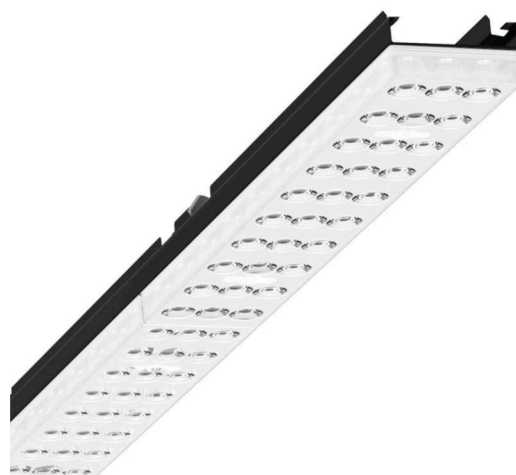

KARAKTERISTIEKEN

Bestelnummer	19480004164
EAN-nummer	4020863395477
CBS-code	94051190
Kenmerken	IP 20, Beschermingsklasse I, ENEC10 VDE, F, HACCP DIN10500/voedsel/IFS-toepassingsgerelateerde geschiktheid/BRC, Indoor, CE
Schokbestendigheidsgraad IK	IK03 (-20°C bis 40°C)
Omgevingstemperatuur	ta -20°C naar 40°C
Garantieperiode	5 jaren
Overheidssubsidieprogramma's	BEG - federale subsidie voor efficiënte gebouwen (alleen geldig voor Duitsland)

ELEKTROTECHNIEK

Voorschakelapparaat	Elektronische driver (1 stuks)
Systeemprestaties	37W
Netspanning	230V/50Hz
Energie-efficiëntieklasse/Lichtbron	D

LICHTTECHNIEK

Uitvoering	LED, Kleurweergave/Lichtkleur CRI ≥ 80 / 6500K
Kleurtolerantie (MacAdam)	3SDCM
Fotobiologische veiligheid (Armatuur)	RG1
Nominale lichtstroom	5874lm
LED Levensduur	50000h L80/B10 (Tq 40°C)
Lichtopbrengst	157lm/W
Stralingshoek	105° (C0) / 105° (C90)
UGR dw./l.	22.0 / 22.3

MECHANIEK

Kleur behuizing	zwart RAL 9005
Maten (LxBxH/DxH)	1531mm x 55mm x 37mm
Gewicht (netto)	1.9kg
Montagewijze	Montage draagrailsysteem, Lichtstructuur

Maten

L	1531 mm	Lengte
B	55 mm	Breedte
H	37 mm	Hoogte

DEEP-LINK

<https://www.regiolux.de/nl/article/19480004164>

Referentie	LED 6000lm 865
ηLB	100 %
Φ ↓/↑	98 % / 2 %
UGR dw./l.	22.0 / 22.3