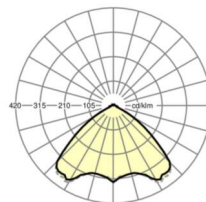

KARAKTERISTIEKEN

Bestelnummer	19480004230
EAN-nummer	4020863395385
CBS-code	94051190
Kenmerken	IP 20, Beschermingsklasse I, ENEC10 VDE, F, HACCP DIN10500/voedsel/IFS-toepassingsgerelateerde geschiktheid/BRC, Indoor, CE
Schokbestendigheidsgraad IK	IK03 (-20°C bis 30°C)
Omgevingstemperatuur	ta -20°C naar 30°C
Garantieperiode	5 jaren
Overheidssubsidieprogramma's	BEG - federale subsidie voor efficiënte gebouwen (alleen geldig voor Duitsland)

ELEKTROTECHNIEK

Voorschakelapparaat	Elektronische multilumen-driver, 16-stappen (1 stuks)
Systeemprestaties	53W-30W
Netspanning	230V/50Hz
Energie-efficiëntieklasse/Lichtbron	E

LICHTTECHNIEK

Uitvoering	LED, Kleurweergave/Lichtkleur CRI ≥ 80 / 3000K
Kleurtolerantie (MacAdam)	3SDCM
Fotobiologische veiligheid (Armatuur)	RG1
Nominale lichtstroom/schakelstappen (EDM)	7700lm/53W, 7500lm/52W, 7300lm/50W, 7100lm/48W, 6900lm/47W, 6700lm/45W, 6500lm/44W, 6300lm/42W, 6000lm/41W, 5800lm/39W, 5600lm/37W, 5400lm/36W, 5200lm/34W, 5000lm/33W, 4800lm/31W, 4600lm/30W
LED Levensduur	50000h L80/B10 (Tq 30°C)
Lichtopbrengst	157lm/W-144lm/W
Stralingshoek	105° (C0) / 105° (C90)
UGR dw./l.	22.9 / 23.3 (53W)

DEEP-LINK

<https://www.regiolux.de/nl/article/19480004230>

Referentie	LED 7700lm/53W 830
ηLB	100 %
Φ ↓/↑	98 % / 2 %
UGR dw./l.	22.9 / 23.3