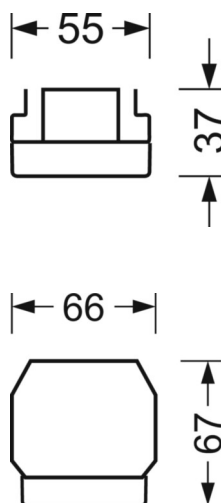

ELEKTROTECHNIEK

Voorschakelapparaat	Elektronische multilumen-driver, 16-stappen (1 stuks)
Systeemprestaties	53W-30W
Netspanning	230V/50Hz
Energie-efficiëntieklasse/Lichtbron	D

LICHTTECHNIEK

Uitvoering	LED, Kleurweergave/Lichtkleur CRI ≥ 80 / 6500K
Kleurtolerantie (MacAdam)	3SDCM
Fotobiologische veiligheid (Armatuur)	RG1
Nominale lichtstroom/schakelstappen (EDM)	7900lm/53W, 7700lm/52W, 7500lm/50W, 7300lm/48W, 7100lm/47W, 6900lm/45W, 6700lm/44W, 6500lm/42W, 6300lm/41W, 6000lm/39W, 5800lm/37W, 5600lm/36W, 5400lm/34W, 5200lm/33W, 5000lm/31W, 4800lm/30W
LED Levensduur	50000h L80/B10 (Tq 30°C)
Lichtopbrengst	162lm/W-149lm/W
Stralingshoek	105° (C0) / 105° (C90)
UGR dw./l.	23.0 / 23.4 (53W)

DEEP-LINK

<https://www.regiolux.de/nl/article/19480004240>

Referentie	LED 7900lm/53W 865
ηLB	100 %
Φ ↓/↑	98 % / 2 %
UGR dw./l.	23.0 / 23.4

MECHANIEK

Kleur behuizing	verkeerswit RAL 9016
Maten (LxBxH/DxH)	1531mm x 55mm x 37mm
Gewicht (netto)	1.9kg
Montagewijze	Montage draagrailsysteem, Lichtstructuur

Maten

L	1531 mm	Lengte
B	55 mm	Breedte
H	37 mm	Hoogte