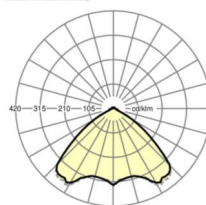

KARAKTERISTIEKEN

Bestelnummer	19480006104
EAN-nummer	4020863405695
CBS-code	94051190
Kenmerken	IP 20, Beschermingsklasse I, ENEC10 VDE, F, HACCP DIN10500/voedsel/IFS-toepassingsgerelateerde geschiktheid/BRC, Indoor, CE
Schokbestendigheidsgraad IK	IK03 (-20°C bis 35°C)
Omgevingstemperatuur	ta -20°C naar 35°C
Bijzondere eigenschappen	Ready for IoT
Garantieperiode	5 jaren
Overheidssubsidieprogramma's	BEG - federale subsidie voor efficiënte gebouwen (alleen geldig voor Duitsland)

ELEKTROTECHNIEK

Voorschakelapparaat	Elektronische driver DALI2 (1 stuks)
Systeemprestaties	53W
Netspanning	230V/50Hz
Aardleischakelaar(s) (inschakelstroom)	13 stuks/B10, 21 stuks/B16, 21 stuks/C10, 35 stuks/C16
Energie-efficiëntieklasse/Lichtbron	E

LICHTTECHNIEK

Uitvoering	LED, Kleurweergave/Lichtkleur CRI ≥ 80 / 3000K
Kleurtolerantie (MacAdam)	3SDCM
Fotobiologische veiligheid (Armatuur)	RG1
Nominale lichtstroom	7663lm
LED Levensduur	50000h L80/B10 (Tq 35°C)
Lichtopbrengst	144lm/W
Stralingshoek	105° (C0) / 105° (C90)
UGR dw./l.	22.9 / 23.3

MECHANIEK

Kleur behuizing	zwart RAL 9005
Maten (LxBxH/DxH)	1531mm x 55mm x 37mm
Gewicht (netto)	1.9kg
Montagewijze	Montage draagrailsysteem, Lichtstructuur

Maten

L	1531 mm	Lengte
B	55 mm	Breedte
H	37 mm	Hoogte

DEEP-LINK

<https://www.regiolux.de/nl/article/19480006104>

Referentie	LED 8000lm 830
ηLB	100 %
Φ ↓/↑	98 % / 2 %
UGR dw./l.	22.9 / 23.3