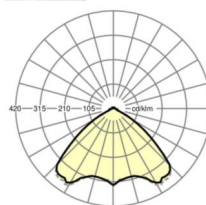

KARAKTERISTIEKEN

Bestelnummer	19480004100
EAN-nummer	4020863395576
CBS-code	94051190
Kenmerken	IP 20, Beschermingsklasse I, ENEC10 VDE, F, HACCP DIN10500/voedsel/IFS-toepassingsgerelateerde geschiktheid/BRC, Indoor, CE
Schokbestendigheidsgraad IK	IK03 (-20°C bis 35°C)
Omgevingstemperatuur	ta -20°C naar 35°C
Garantieperiode	5 jaren
Overheidssubsidieprogramma's	BEG - federale subsidie voor efficiënte gebouwen (alleen geldig voor Duitsland)

ELEKTROTECHNIEK

Voorschakelapparaat	Elektronische driver (1 stuks)
Systeemprestaties	53W
Netspanning	230V/50Hz
Energie-efficiëntieklasse/Lichtbron	E

LICHTTECHNIEK

Uitvoering	LED, Kleurweergave/Lichtkleur CRI ≥ 80 / 3000K
Kleurtolerantie (MacAdam)	3SDCM
Fotobiologische veiligheid (Armatuur)	RG1
Nominale lichtstroom	7663lm
LED Levensduur	50000h L80/B10 (Tq 35°C)
Lichtopbrengst	144lm/W
Stralingshoek	105° (C0) / 105° (C90)
UGR dw./l.	22.9 / 23.3

MECHANIEK

Kleur behuizing	verkeerswit RAL 9016
Maten (LxBxH/DxH)	1531mm x 55mm x 37mm
Gewicht (netto)	1.9kg
Montagewijze	Montage draagrailsysteem, Lichtstructuur

Maten

L	1531 mm	Lengte
B	55 mm	Breedte
H	37 mm	Hoogte

DEEP-LINK

<https://www.regiolux.de/nl/article/19480004100>

Referentie	LED 8000lm 830
ηLB	100 %
Φ ↓/↑	98 % / 2 %
UGR dw./l.	22.9 / 23.3