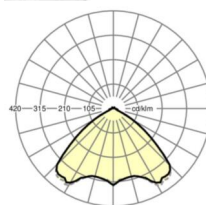

KARAKTERISTIEKEN

Bestelnummer	19480006035
EAN-nummer	4020863405800
CBS-code	94051190
Kenmerken	IP 20, Beschermingsklasse I, ENEC10 VDE, F, HACCP DIN10500/voedsel/IFS-toepassingsgerelateerde geschiktheid/BRC, Indoor, CE
Schokbestendigheidsgraad IK	IK03 (-20°C bis 35°C)
Omgevingstemperatuur	ta -20°C naar 35°C
Bijzondere eigenschappen	Ready for IoT
Garantieperiode	5 jaren
Overheidssubsidieprogramma's	BEG - federale subsidie voor efficiënte gebouwen (alleen geldig voor Duitsland)

ELEKTROTECHNIEK

Voorschakelapparaat	Elektronische driver DALI2 (1 stuk)
Systeemprestaties	53W
Netspanning	230V/50Hz
Aardleeschakelaar(s) (inschakelstroom)	13 stuks/B10, 21 stuks/B16, 21 stuks/C10, 35 stuks/C16
Energie-efficiëntieklasse/Lichtbron	D

LICHTTECHNIEK

Uitvoering	LED, Kleurweergave/Lichtkleur CRI ≥ 80 / 4000K
Kleurtolerantie (MacAdam)	3SDCM
Fotobiologische veiligheid (Armatuur)	RG1
Nominale lichtstroom	8231lm
LED Levensduur	50000h L80/B10 (Tq 35°C)
Lichtopbrengst	155lm/W
Stralingshoek	105° (C0) / 105° (C90)
UGR dw./l.	23.2 / 23.5

MECHANIEK

Kleur behuizing	zilvergrijs/wit aluminium RAL 9006/
Maten (LxBxH/DxH)	1531mm x 55mm x 37mm
Gewicht (netto)	1.9kg
Montagewijze	Montage draagrailsysteem, Lichtstructuur

Maten

L	1531 mm	Lengte
B	55 mm	Breedte
H	37 mm	Hoogte

DEEP-LINK

<https://www.regiolux.de/nl/article/19480006035>

Referentie	LED 8000lm 840
ηLB	100 %
Φ ↓/↑	98 % / 2 %
UGR dw./l.	23.2 / 23.5