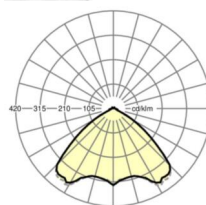

KARAKTERISTIEKEN

Bestelnummer	19480004174
EAN-nummer	4020863395446
CBS-code	94051190
Kenmerken	IP 20, Beschermingsklasse I, ENEC10 VDE, F, HACCP DIN10500/voedsel/IFS-toepassingsgerelateerde geschiktheid/BRC, Indoor, CE
Schokbestendigheidsgraad IK	IK03 (-20°C bis 35°C)
Omgevingstemperatuur	ta -20°C naar 35°C
Garantieperiode	5 jaren
Overheidssubsidieprogramma's	BEG - federale subsidie voor efficiënte gebouwen (alleen geldig voor Duitsland)

ELEKTROTECHNIEK

Voorschakelapparaat	Elektronische driver (1 stuks)
Systeemprestaties	53W
Netspanning	230V/50Hz
Energie-efficiëntieklasse/Lichtbron	D

LICHTTECHNIEK

Uitvoering	LED, Kleurweergave/Lichtkleur CRI ≥ 80 / 6500K
Kleurtolerantie (MacAdam)	3SDCM
Fotobiologische veiligheid (Armatuur)	RG1
Nominale lichtstroom	7926lm
LED Levensduur	50000h L80/B10 (Tq 35°C)
Lichtopbrengst	149lm/W
Stralingshoek	105° (C0) / 105° (C90)
UGR dw./l.	23.0 / 23.4

MECHANIEK

Kleur behuizing	zwart RAL 9005
Maten (LxBxH/DxH)	1531mm x 55mm x 37mm
Gewicht (netto)	1.9kg
Montagewijze	Montage draagrailsysteem, Lichtstructuur

Maten

L	1531 mm	Lengte
B	55 mm	Breedte
H	37 mm	Hoogte

DEEP-LINK

<https://www.regiolux.de/nl/article/19480004174>

Referentie	LED 8000lm 865
ηLB	100 %
Φ ↓/↑	98 % / 2 %
UGR dw./l.	23.0 / 23.4