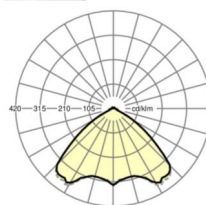

KARAKTERISTIEKEN

Bestelnummer	19480004220
EAN-nummer	4020863395392
CBS-code	94051190
Kenmerken	IP 20, Beschermingsklasse I, ENEC10 VDE, F, HACCP DIN10500/voedsel/IFS-toepassingsgerelateerde geschiktheid/BRC, Indoor, CE
Schokbestendigheidsgraad IK	IK03 (-20°C bis 30°C)
Omgevingstemperatuur	ta -20°C naar 30°C
Garantieperiode	5 jaren
Overheidssubsidieprogramma's	BEG - federale subsidie voor efficiënte gebouwen (alleen geldig voor Duitsland)

ELEKTROTECHNIEK

Voorschakelapparaat	Elektronische multilumen-driver, 16-stappen (1 stuks)
Systeemprestaties	53W-30W
Netspanning	230V/50Hz
Energie-efficiëntieklasse/Lichtbron	D

LICHTTECHNIEK

Uitvoering	LED, Kleurweergave/Lichtkleur CRI ≥ 80 / 4000K
Kleurtolerantie (MacAdam)	3SDCM
Fotobiologische veiligheid (Armatuur)	RG1
Nominale lichtstroom/schakelstappen (EDM)	8200lm/53W, 8000lm/52W, 7800lm/50W, 7600lm/48W, 7400lm/47W, 7100lm/45W, 6900lm/44W, 6700lm/42W, 6500lm/41W, 6300lm/39W, 6100lm/37W, 5800lm/36W, 5600lm/34W, 5400lm/33W, 5200lm/31W, 5000lm/30W
LED Levensduur	50000h L80/B10 (Tq 30°C)
Lichtopbrengst	168lm/W-155lm/W
Stralingshoek	105° (C0) / 105° (C90)
UGR dw./l.	23.2 / 23.5 (53W)

DEEP-LINK

<https://www.regiolux.de/nl/article/19480004220>

Referentie	LED 8200lm/53W 840
ηLB	100 %
Φ ↓/↑	98 % / 2 %
UGR dw./l.	23.2 / 23.5