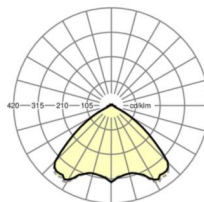

KARAKTERISTIEKEN

Bestelnummer	19480006050
EAN-nummer	4020863405787
CBS-code	94051190
Kenmerken	IP 20, Beschermingsklasse I, ENEC10 VDE, F, HACCP DIN10500/voedsel/IFS-toepassingsgerelateerde geschiktheid/BRC, Indoor, CE
Schokbestendigheidsgraad IK	IK03 (-20°C bis 35°C)
Omgevingstemperatuur	ta -20°C naar 35°C
Bijzondere eigenschappen	Ready for IoT
Garantieperiode	5 jaren
Overheidssubsidieprogramma's	BEG - federale subsidie voor efficiënte gebouwen (alleen geldig voor Duitsland)

ELEKTROTECHNIEK

Voorschakelapparaat	Elektronische driver DALI2 (1 stuk)
Systeemprestaties	53W
Netspanning	230V/50Hz
Aardleeschakelaar(s) (inschakelstroom)	13 stuks/B10, 22 stuks/B16, 21 stuks/C10, 36 stuks/C16
Energie-efficiëntieklasse/Lichtbron	C

LICHTTECHNIEK

Uitvoering	LED, Kleurweergave/Lichtkleur CRI ≥ 80 / 4000K
Kleurtolerantie (MacAdam)	3SDCM
Fotobiologische veiligheid (Armatuur)	RG1
Nominale lichtstroom	9225lm
LED Levensduur	50000h L80/B10 (Tq 35°C)
Lichtopbrengst	175lm/W
Stralingshoek	105° (C0) / 105° (C90)
UGR dw./l.	23.6 / 23.9

MECHANIEK

Kleur behuizing	verkeerswit RAL 9016
Maten (LxBxH/DxH)	1531mm x 55mm x 37mm
Gewicht (netto)	1.9kg
Montagewijze	Montage draagrailsysteem, Lichtstructuur

Maten

L	1531 mm	Lengte
B	55 mm	Breedte
H	37 mm	Hoogte

DEEP-LINK

<https://www.regiolux.de/nl/article/19480006050>

Referentie	LED 9000lm 840
ηLB	100 %
Φ ↓/↑	98 % / 2 %
UGR dw./l.	23.6 / 23.9