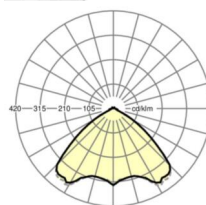

KARAKTERISTIEKEN

Bestelnummer	19480004050
EAN-nummer	4020863395651
CBS-code	94051190
Kenmerken	IP 20, Beschermingsklasse I, ENEC10 VDE, F, HACCP DIN10500/voedsel/IFS-toepassingsgerelateerde geschiktheid/BRC, Indoor, CE
Schokbestendigheidsgraad IK	IK03 (-20°C bis 35°C)
Omgevingstemperatuur	ta -20°C naar 35°C
Garantieperiode	5 jaren
Overheidssubsidieprogramma's	BEG - federale subsidie voor efficiënte gebouwen (alleen geldig voor Duitsland)

ELEKTROTECHNIEK

Voorschakelapparaat	Elektronische driver (1 stuks)
Systeemprestaties	53W
Netspanning	230V/50Hz
Energie-efficiëntieklasse/Lichtbron	C

LICHTTECHNIEK

Uitvoering	LED, Kleurweergave/Lichtkleur CRI ≥ 80 / 4000K
Kleurtolerantie (MacAdam)	3SDCM
Fotobiologische veiligheid (Armatuur)	RG1
Nominale lichtstroom	9225lm
LED Levensduur	50000h L80/B10 (Tq 35°C)
Lichtopbrengst	175lm/W
Stralingshoek	105° (C0) / 105° (C90)
UGR dw./l.	23.6 / 23.9

MECHANIEK

Kleur behuizing	verkeerswit RAL 9016
Maten (LxBxH/DxH)	1531mm x 55mm x 37mm
Gewicht (netto)	1.9kg
Montagewijze	Montage draagrailsysteem, Lichtstructuur

Maten

L	1531 mm	Lengte
B	55 mm	Breedte
H	37 mm	Hoogte

DEEP-LINK

<https://www.regiolux.de/nl/article/19480004050>

Referentie	LED 9000lm 840
ηLB	100 %
Φ ↓/↑	98 % / 2 %
UGR dw./l.	23.6 / 23.9