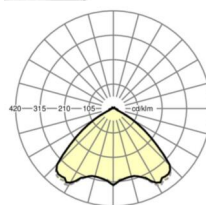

KARAKTERISTIEKEN

Bestelnummer	19485006110
EAN-nummer	4020863411849
CBS-code	94051190
Kenmerken	IP 20, Beschermingsklasse I, ENEC10 VDE, F, HACCP DIN10500/voedsel/IFS-toepassingsgerelateerde geschiktheid/BRC, Indoor, CE
Schokbestendigheidsgraad IK	IK03 (-20°C bis 25°C)
Omgevingstemperatuur	ta -20°C naar 25°C
Bijzondere eigenschappen	Ready for IoT
Garantieperiode	5 jaren

ELEKTROTECHNIEK

Voorschakelapparaat	Elektronische driver DALI2 (1 stuks)
Systeemprestaties	70W
Netspanning	230V/50Hz
Energie-efficiëntieklasse/Lichtbron	E

LICHTTECHNIEK

Uitvoering	LED, Kleurweergave/Lichtkleur CRI ≥ 80 / 3000K
Kleurtolerantie (MacAdam)	3SDCM
Fotobiologische veiligheid (Armatuur)	RG1
Nominale lichtstroom	9529lm
LED Levensduur	50000h L80/B10 (Tq 25°C)
Lichtopbrengst	137lm/W
Stralingshoek	105° (C0) / 105° (C90)
UGR dw./l.	23.7 / 24.0

MECHANIEK

Kleur behuizing	verkeerswit RAL 9016
Maten (LxBxH/DxH)	1531mm x 55mm x 37mm
Gewicht (netto)	2kg
Montagewijze	Montage draagrailstelsysteem, Lichtstructuur

Maten

L	1531 mm	Lengte
B	55 mm	Breedte
H	37 mm	Hoogte

DEEP-LINK

<https://www.regiolux.de/nl/article/19485006110>

Referentie	LED 10000lm 830
ηLB	100 %
Φ ↓/↑	98 % / 2 %
UGR dw./l.	23.7 / 24.0