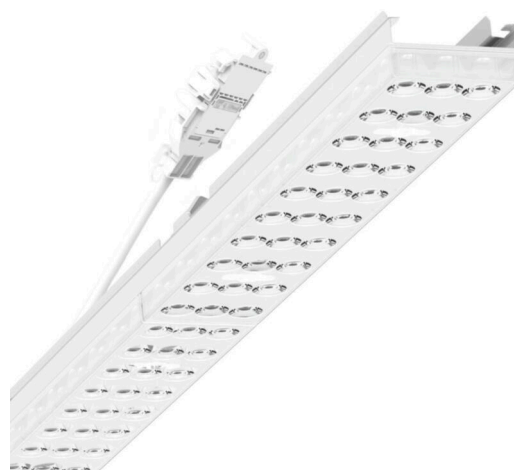

KARAKTERISTIEKEN

Bestelnummer	19485006110
EAN-nummer	4020863411849
CBS-code	94051190
Kenmerken	IP 20, Beschermingsklasse I, ENEC10 VDE, F, HACCP DIN10500/voedsel/IFS-toepassingsgerelateerde geschiktheid/BRC, Indoor, CE
Schokbestendigheidsgraad IK	IK03 (-20°C bis 25°C)
Omgevingstemperatuur	ta -20°C naar 25°C
Bijzondere eigenschappen	Ready for IoT
Garantieperiode	5 jaren

ELEKTROTECHNIEK

Voorschakelapparaat	Elektronische driver DALI2 (1 stuks)
Systeemprestaties	70W
Netspanning	230V/50Hz
Energie-efficiëntieklasse/Lichtbron	E

LICHTTECHNIEK

Uitvoering	LED, Kleurweergave/Lichtkleur CRI ≥ 80 / 3000K
Kleurtolerantie (MacAdam)	3SDCM
Fotobiologische veiligheid (Armatuur)	RG1
Nominale lichtstroom	9529lm
LED Levensduur	50000h L80/B10 (Tq 25°C)
Lichtopbrengst	137lm/W
Stralingshoek	105° (C0) / 105° (C90)
UGR dw./l.	23.7 / 24.0

MECHANIEK

Kleur behuizing	verkeerswit RAL 9016
Maten (LxBxH/DxH)	1531mm x 55mm x 37mm
Gewicht (netto)	2kg
Montagewijze	Montage draagrailstelsysteem, Lichtstructuur

Maten

L	1531 mm	Lengte
B	55 mm	Breedte
H	37 mm	Hoogte

DEEP-LINK

<https://www.regiolux.de/nl/article/19485006110>

Referentie	LED 10000lm 830
ηLB	100 %
Φ ↓/↑	98 % / 2 %
UGR dw./l.	23.7 / 24.0