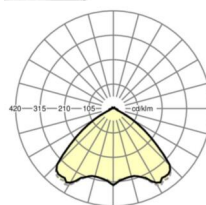

KARAKTERISTIEKEN

Bestelnummer	19485006040
EAN-nummer	4020863411962
CBS-code	94051190
Kenmerken	IP 20, Beschermingsklasse I, ENEC10 VDE, F, HACCP DIN10500/voedsel/IFS-toepassingsgerelateerde geschiktheid/BRC, Indoor, CE
Schokbestendigheidsgraad IK	IK03 (-20°C bis 25°C)
Omgevingstemperatuur	ta -20°C naar 25°C
Bijzondere eigenschappen	Ready for IoT
Garantieperiode	5 jaren
Overheidssubsidieprogramma's	BEG - federale subsidie voor efficiënte gebouwen (alleen geldig voor Duitsland)

ELEKTROTECHNIEK

Voorschakelapparaat	Elektronische driver DALI2 (1 stuks)
Systeemprestaties	70W
Netspanning	230V/50Hz
Energie-efficiëntieklasse/Lichtbron	D

LICHTTECHNIEK

Uitvoering	LED, Kleurweergave/Lichtkleur CRI ≥ 80 / 4000K
Kleurtolerantie (MacAdam)	3SDCM
Fotobiologische veiligheid (Armatuur)	RG1
Nominale lichtstroom	10235lm
LED Levensduur	50000h L80/B10 (Tq 25°C)
Lichtopbrengst	147lm/W
Stralingshoek	105° (C0) / 105° (C90)
UGR dw./l.	23.9 / 24.3

MECHANIEK

Kleur behuizing	verkeerswit RAL 9016
Maten (LxBxH/DxH)	1531mm x 55mm x 37mm
Gewicht (netto)	2kg
Montagewijze	Montage draagrailsysteem, Lichtstructuur

Maten

L	1531 mm	Lengte
B	55 mm	Breedte
H	37 mm	Hoogte

DEEP-LINK

<https://www.regiolux.de/nl/article/19485006040>

Referentie	LED 10000lm 840
ηLB	100 %
Φ ↓/↑	98 % / 2 %
UGR dw./l.	23.9 / 24.3