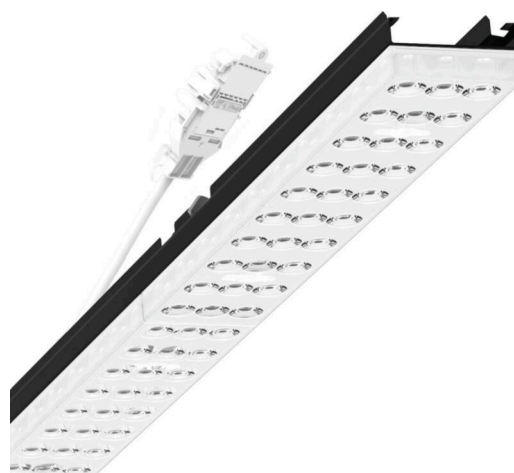

Armatuurunit variabel - Individual.Lens.Optic - direct extreem breedstralend - visueel doorlopend

Armatuurunit van verzinkt, geprofileerd plaatstaal, oppervlak gecoat met polyesterhars. Gereedschapsloze bevestiging met in het design geïntegreerde druksluitingen waarborgt bescherming tegen diefstal en demontage. Variabel positioneerbaar in de draagrail. Kleur behuizing zwart RAL 9005; Lichtverdeling direct extreem breedstralend via Individual.Lens.Optic van PMMA-kunststof. Doorlopende optiek. De individuele lensoptiek zorgt voor hoog montagegemak en is onderhoudsvriendelijk door het gemakkelijk te reinigen oppervlak. Het ritme van de 3-rijige individuele lensopstelling is binnen en over de armatuurunits perfect gecoördineerd en zorgt voor een homogene uitstraling in het pand. Elektrische aansluiting via aansluitkabel 1 m voor variabele positionering van de armatuurunit in de lichtband met 5-polig snelmontage-stekkerdeel met vrije fasevoorkeuze. Ze zijn vervangbaar, maken modernisering mogelijk en verlengen de levensduur van het gehele systeem op een toekomstbestendige manier.

MECHANIEK

Kleur behuizing	zwart RAL 9005
Maten (LxBxH/DxH)	1531mm x 55mm x 37mm
Gewicht (netto)	2kg
Montagewijze	Montage draagrailsysteem, Lichtstructuur

Maten

L	1531 mm	Lengte
B	55 mm	Breedte
H	37 mm	Hoogte

DEEP-LINK

<https://www.regiolux.de/nl/article/19485006084>

Referentie	LED 4000lm 830
ηLB	100 %
Φ ↓/↑	98 % / 2 %
UGR dw./l.	20.8 / 21.1