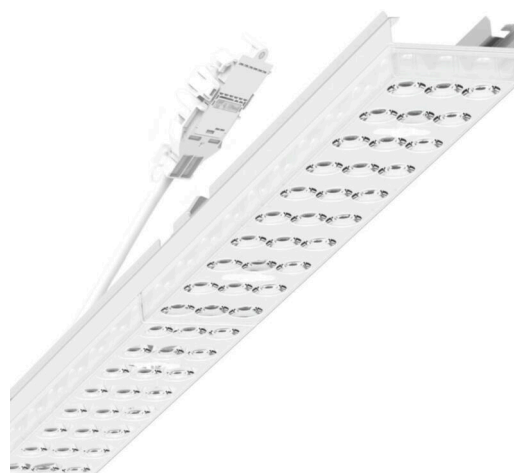

Armatuurunit variabel - Individual.Lens.Optic - direct extreem breedstralend - visueel doorlopend

Armatuurunit van verzinkt, geprofileerd plaatstaal, oppervlak gecoat met polyesterhars. Gereedschapsloze bevestiging met in het design geïntegreerde druksluitingen waarborgt bescherming tegen diefstal en demontage. Variabel positioneerbaar in de draagrail. Kleur behuizing verkeerswit RAL 9016; Lichtverdeling direct extreem breedstralend via Individual.Lens.Optic van PMMA-kunststof. Doorlopende optiek. De individuele lensoptiek zorgt voor hoog montagegemak en is onderhoudsvriendelijk door het gemakkelijk te reinigen oppervlak. Het ritme van de 3-rijige individuele lensopstelling is binnen en over de armatuurunits perfect gecoördineerd en zorgt voor een homogene uitstraling in het pand. Elektrische aansluiting via aansluitkabel 1 m voor variabele positionering van de armatuurunit in de lichtband met 5-polig snelmontage-stekkerdeel met vrije fasevoorzkeuze. Ze zijn vervangbaar, maken modernisering mogelijk en verlengen de levensduur van het gehele systeem op een toekomstbestendige manier.

MECHANIEK

Kleur behuizing	verkeerswit RAL 9016
Maten (LxBxH/DxH)	1531mm x 55mm x 37mm
Gewicht (netto)	2kg
Montagewijze	Montage draagrailsysteem, Lichtstructuur

Maten

L	1531 mm	Lengte
B	55 mm	Breedte
H	37 mm	Hoogte

DEEP-LINK

<https://www.regiolux.de/nl/article/19485006080>

Referentie	LED 4000lm 830
ηLB	100 %
Φ ↓/↑	98 % / 2 %
UGR dw./l.	20.8 / 21.1