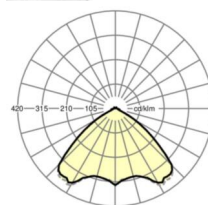

KARAKTERISTIEKEN

Bestelnummer	19485004085
EAN-nummer	4020863402779
CBS-code	94051190
Kenmerken	IP 20, Beschermingsklasse I, ENEC10 VDE, F, HACCP DIN10500/voedsel/IFS-toepassingsgerelateerde geschiktheid/BRC, Indoor, CE
Schokbestendigheidsgraad IK	IK03 (-20°C bis 45°C)
Omgevingstemperatuur	ta -20°C naar 45°C
Garantieperiode	5 jaren
Overheidssubsidieprogramma's	BEG - federale subsidie voor efficiënte gebouwen (alleen geldig voor Duitsland)

ELEKTROTECHNIEK

Voorschakelapparaat	Elektronische driver (1 stuks)
Systeemprestaties	26W
Netspanning	230V/50Hz
Energie-efficiëntieklasse/Lichtbron	E

LICHTTECHNIEK

Uitvoering	LED, Kleurweergave/Lichtkleur CRI ≥ 80 / 3000K
Kleurtolerantie (MacAdam)	3SDCM
Fotobiologische veiligheid (Armatuur)	RG1
Nominale lichtstroom	4104lm
LED Levensduur	50000h L80/B10 (Tq 45°C)
Lichtopbrengst	160lm/W
Stralingshoek	105° (C0) / 105° (C90)
UGR dw./l.	20.8 / 21.1

MECHANIEK

Kleur behuizing	zilvergrijs/wit aluminium RAL 9006/
Maten (LxBxH/DxH)	1531mm x 55mm x 37mm
Gewicht (netto)	2kg
Montagewijze	Montage draagrailsysteem, Lichtstructuur

Maten

L	1531 mm	Lengte
B	55 mm	Breedte
H	37 mm	Hoogte

DEEP-LINK

<https://www.regiolux.de/nl/article/19485004085>

Referentie	LED 4000lm 830
ηLB	100 %
Φ ↓/↑	98 % / 2 %
UGR dw./l.	20.8 / 21.1