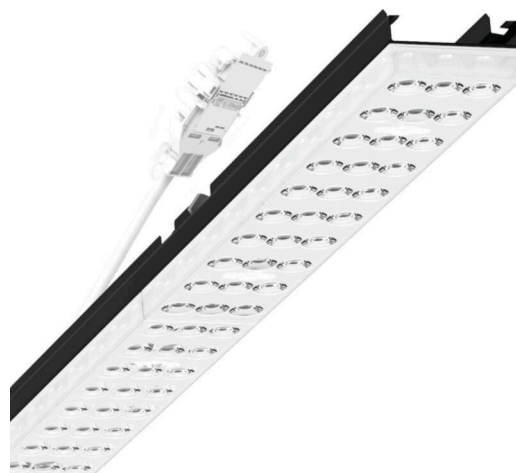

KARAKTERISTIEKEN

Bestelnummer	19485004084
EAN-nummer	4020863402786
CBS-code	94051190
Kenmerken	IP 20, Beschermingsklasse I, ENEC10 VDE, F, HACCP DIN10500/voedsel/IFS-toepassingsgerelateerde geschiktheid/BRC, Indoor, CE
Schokbestendigheidsgraad IK	IK03 (-20°C bis 45°C)
Omgevingstemperatuur	ta -20°C naar 45°C
Garantieperiode	5 jaren
Overheidssubsidieprogramma's	BEG - federale subsidie voor efficiënte gebouwen (alleen geldig voor Duitsland)

ELEKTROTECHNIEK

Voorschakelapparaat	Elektronische driver (1 stuks)
Systeemprestaties	26W
Netspanning	230V/50Hz
Energie-efficiëntieklasse/Lichtbron	E

LICHTTECHNIEK

Uitvoering	LED, Kleurweergave/Lichtkleur CRI ≥ 80 / 3000K
Kleurtolerantie (MacAdam)	3SDCM
Fotobiologische veiligheid (Armatuur)	RG1
Nominale lichtstroom	4104lm
LED Levensduur	50000h L80/B10 (Tq 45°C)
Lichtopbrengst	160lm/W
Stralingshoek	105° (C0) / 105° (C90)
UGR dw./l.	20.8 / 21.1

MECHANIEK

Kleur behuizing	zwart RAL 9005
Maten (LxBxH/DxH)	1531mm x 55mm x 37mm
Gewicht (netto)	2kg
Montagewijze	Montage draagrailsysteem, Lichtstructuur

Maten

L	1531 mm	Lengte
B	55 mm	Breedte
H	37 mm	Hoogte

DEEP-LINK

<https://www.regiolux.de/nl/article/19485004084>

Referentie	LED 4000lm 830
ηLB	100 %
Φ ↓/↑	98 % / 2 %
UGR dw./l.	20.8 / 21.1