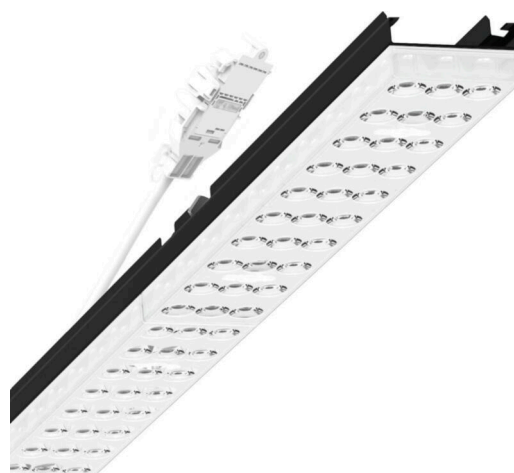

Armatuurunit variabel - Individual.Lens.Optic - direct extreem breedstralend - visueel doorlopend

Armatuurunit van verzinkt, geprofileerd plaatstaal, oppervlak gecoat met polyesterhars. Gereedschapsloze bevestiging met in het design geïntegreerde druksluitingen waarborgt bescherming tegen diefstal en demontage. Variabel positioneerbaar in de draagrail. Kleur behuizing zwart RAL 9005; Lichtverdeling direct extreem breedstralend via Individual.Lens.Optic van PMMA-kunststof. Doorlopende optiek. De individuele lensoptiek zorgt voor hoog montagegemak en is onderhoudsvriendelijk door het gemakkelijk te reinigen oppervlak. Het ritme van de 3-rijige individuele lensopstelling is binnen en over de armatuurunits perfect gecoördineerd en zorgt voor een homogene uitstraling in het pand. Elektrische aansluiting via aansluitkabel 1 m voor variabele positionering van de armatuurunit in de lichtband met 3-polig snelmontage-stekkerdeel met vrije fasevoorkeuze. Ze zijn vervangbaar, maken modernisering mogelijk en verlengen de levensduur van het gehele systeem op een toekomstbestendige manier.

MECHANIEK

Kleur behuizing	zwart RAL 9005
Maten (LxBxH/DxH)	1531mm x 55mm x 37mm
Gewicht (netto)	2kg
Montagewijze	Montage draagrailsysteem, Lichtstructuur

Maten

L	1531 mm	Lengte
B	55 mm	Breedte
H	37 mm	Hoogte

DEEP-LINK

<https://www.regiolux.de/nl/article/19485004014>

Referentie	LED 4000lm 840
ηLB	100 %
Φ ↓/↑	98 % / 2 %
UGR dw./l.	21.0 / 21.3