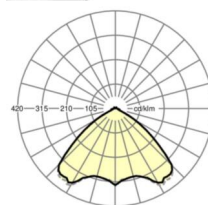

KARAKTERISTIEKEN

Bestelnummer	19485004010
EAN-nummer	4020863402915
CBS-code	94051190
Kenmerken	IP 20, Beschermingsklasse I, ENEC10 VDE, F, HACCP DIN10500/voedsel/IFS-toepassingsgerelateerde geschiktheid/BRC, Indoor, CE
Schokbestendighedsgraad IK	IK03 (-20°C bis 45°C)
Omgevingstemperatuur	ta -20°C naar 45°C
Garantieperiode	5 jaren
Overheidssubsidieprogramma's	BEG - federale subsidie voor efficiënte gebouwen (alleen geldig voor Duitsland)

ELEKTROTECHNIEK

Voorschakelapparaat	Elektronische driver (1 stuks)
Systeemprestaties	26W
Netspanning	230V/50Hz
Energie-efficiëntieklasse/Lichtbron	D

LICHTTECHNIEK

Uitvoering	LED, Kleurweergave/Lichtkleur CRI ≥ 80 / 4000K
Kleurtolerantie (MacAdam)	3SDCM
Fotobiologische veiligheid (Armatuur)	RG1
Nominale lichtstroom	4408lm
LED Levensduur	50000h L80/B10 (Tq 45°C)
Lichtopbrengst	172lm/W
Stralingshoek	105° (C0) / 105° (C90)
UGR dw./l.	21.0 / 21.3

MECHANIEK

Kleur behuizing	verkeerswit RAL 9016
Maten (LxBxH/DxH)	1531mm x 55mm x 37mm
Gewicht (netto)	2kg
Montagewijze	Montage draagrailsysteem, Lichtstructuur

Maten

L	1531 mm	Lengte
B	55 mm	Breedte
H	37 mm	Hoogte

DEEP-LINK

<https://www.regiolux.de/nl/article/19485004010>

Referentie	LED 4000lm 840
ηLB	100 %
Φ ↓/↑	98 % / 2 %
UGR dw./l.	21.0 / 21.3