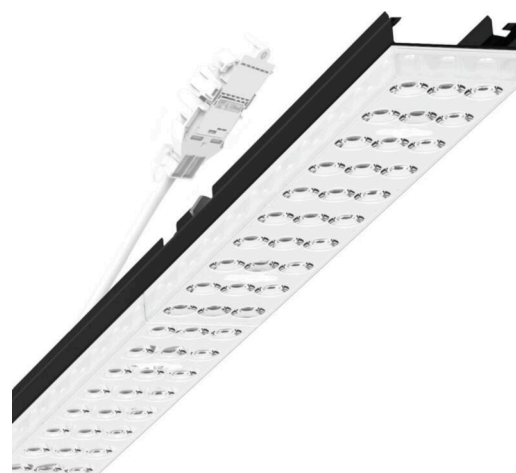

Armatuurunit variabel - Individual.Lens.Optic - direct extreem breedstralend - visueel doorlopend

Armatuurunit van verzinkt, geprofileerd plaatstaal, oppervlak gecoat met polyesterhars. Gereedschapsloze bevestiging met in het design geïntegreerde druksluitingen waarborgt bescherming tegen diefstal en demontage. Variabel positioneerbaar in de draagrail. Kleur behuizing zwart RAL 9005; Lichtverdeling direct extreem breedstralend via Individual.Lens.Optic van PMMA-kunststof. Doorlopende optiek. De individuele lensoptiek zorgt voor hoog montagegemak en is onderhoudsvriendelijk door het gemakkelijk te reinigen oppervlak. Het ritme van de 3-rijige individuele lensoptelling is binnen en over de armatuurunits perfect gecoördineerd en zorgt voor een homogene uitstraling in het pand. Elektrische aansluiting via aansluitkabel 1 m voor variabele positionering van de armatuurunit in de lichtband met 5-polig snelmontage-stekkerdeel met vrije fasevoorkeuze. Ze zijn vervangbaar, maken modernisering mogelijk en verlengen de levensduur van het gehele systeem op een toekomstbestendige manier.

MECHANIEK

Kleur behuizing	zwart RAL 9005
Maten (LxBxH/DxH)	1531mm x 55mm x 37mm
Gewicht (netto)	2kg
Montagewijze	Montage draagrailsysteem, Lichtstructuur

Maten

L	1531 mm	Lengte
B	55 mm	Breedte
H	37 mm	Hoogte

DEEP-LINK

<https://www.regiolux.de/nl/article/19485006154>

Referentie	LED 4000lm 865
ηLB	100 %
Φ ↓/↑	98 % / 2 %
UGR dw./l.	20.9 / 21.2