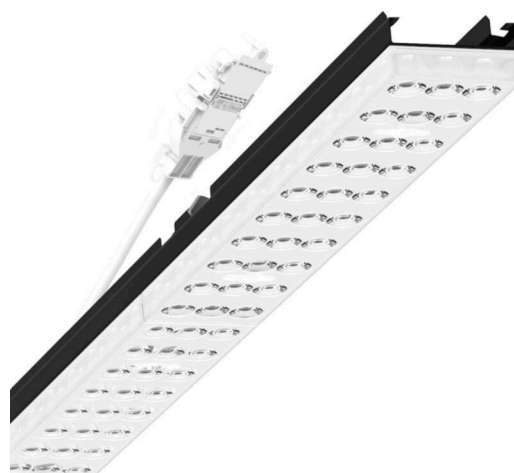

Armatuurunit variabel - Individual.Lens.Optic - direct extreem breedstralend - visueel doorlopend

Armatuurunit van verzinkt, geprofileerd plaatstaal, oppervlak gecoat met polyesterhars. Gereedschapsloze bevestiging met in het design geïntegreerde druksluitingen waarborgt bescherming tegen diefstal en demontage. Variabel positioneerbaar in de draagrail. Kleur behuizing zwart RAL 9005; Lichtverdeling direct extreem breedstralend via Individual.Lens.Optic van PMMA-kunststof. Doorlopende optiek. De individuele lensoptiek zorgt voor hoog montagegemak en is onderhoudsvriendelijk door het gemakkelijk te reinigen oppervlak. Het ritme van de 3-rijige individuele lensopstelling is binnen en over de armatuurunits perfect gecoördineerd en zorgt voor een homogene uitstraling in het pand. Elektrische aansluiting via aansluitkabel 1 m voor variabele positionering van de armatuurunit in de lichtband met 3-polig snelmontage-stekkerdeel met vrije fasevoorkeuze. Ze zijn vervangbaar, maken modernisering mogelijk en verlengen de levensduur van het gehele systeem op een toekomstbestendige manier.

MECHANIEK

Kleur behuizing	zwart RAL 9005
Maten (LxBxH/DxH)	1531mm x 55mm x 37mm
Gewicht (netto)	2kg
Montagewijze	Montage draagrailsysteem, Lichtstructuur

Maten

L	1531 mm	Lengte
B	55 mm	Breedte
H	37 mm	Hoogte

DEEP-LINK

<https://www.regiolux.de/nl/article/19485004154>

Referentie	LED 4000lm 865
ηLB	100 %
Φ ↓/↑	98 % / 2 %
UGR dw./l.	20.9 / 21.2