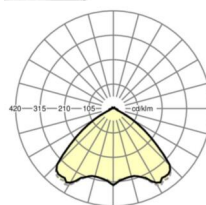

KARAKTERISTIEKEN

Bestelnummer	19485004150
EAN-nummer	4020863402670
CBS-code	94051190
Kenmerken	IP 20, Beschermingsklasse I, ENEC10 VDE, F, HACCP DIN10500/voedsel/IFS-toepassingsgerelateerde geschiktheid/BRC, Indoor, CE
Schokbestendigheidsgraad IK	IK03 (-20°C bis 45°C)
Omgevingstemperatuur	ta -20°C naar 45°C
Garantieperiode	5 jaren
Overheidssubsidieprogramma's	BEG - federale subsidie voor efficiënte gebouwen (alleen geldig voor Duitsland)

ELEKTROTECHNIEK

Voorschakelapparaat	Elektronische driver (1 stuks)
Systeemprestaties	26W
Netspanning	230V/50Hz
Energie-efficiëntieklasse/Lichtbron	D

LICHTTECHNIEK

Uitvoering	LED, Kleurweergave/Lichtkleur CRI ≥ 80 / 6500K
Kleurtolerantie (MacAdam)	3SDCM
Fotobiologische veiligheid (Armatuur)	RG1
Nominale lichtstroom	4245lm
LED Levensduur	50000h L80/B10 (Tq 45°C)
Lichtopbrengst	165lm/W
Stralingshoek	105° (C0) / 105° (C90)
UGR dw./l.	20.9 / 21.2

MECHANIEK

Kleur behuizing	verkeerswit RAL 9016
Maten (LxBxH/DxH)	1531mm x 55mm x 37mm
Gewicht (netto)	2kg
Montagewijze	Montage draagrailsysteem, Lichtstructuur

Maten

L	1531 mm	Lengte
B	55 mm	Breedte
H	37 mm	Hoogte

DEEP-LINK

<https://www.regiolux.de/nl/article/19485004150>

Referentie	LED 4000lm 865
ηLB	100 %
Φ ↓/↑	98 % / 2 %
UGR dw./l.	20.9 / 21.2