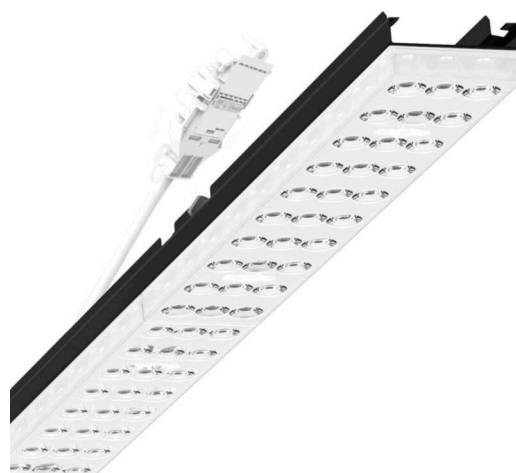

Armatuurunit variabel - Individual.Lens.Optic - direct extreem breedstralend - visueel doorlopend

Armatuurunit van verzinkt, geprofileerd plaatstaal, oppervlak gecoat met polyesterhars. Gereedschapsloze bevestiging met in het design geïntegreerde druksluitingen waarborgt bescherming tegen diefstal en demontage. Variabel positioneerbaar in de draagrail. Kleur behuizing zwart RAL 9005; Lichtverdeling direct extreem breedstralend via Individual.Lens.Optic van PMMA-kunststof. Doorlopende optiek. De individuele lensoptiek zorgt voor hoog montagegemak en is onderhoudsvriendelijk door het gemakkelijk te reinigen oppervlak. Het ritme van de 3-rijige individuele lensopstelling is binnen en over de armatuurunits perfect gecoördineerd en zorgt voor een homogene uitstraling in het pand. Elektrische aansluiting via aansluitkabel 1 m voor variabele positionering van de armatuurunit in de lichtband met 5-polig snelmontage-stekkerdeel met vrije fasevoorkeuze. Ze zijn vervangbaar, maken modernisering mogelijk en verlengen de levensduur van het gehele systeem op een toekomstbestendige manier.

MECHANIEK

Kleur behuizing	zwart RAL 9005
Maten (LxBxH/DxH)	1531mm x 55mm x 37mm
Gewicht (netto)	2kg
Montagewijze	Montage draagrailsysteem, Lichtstructuur

Maten

L	1531 mm	Lengte
B	55 mm	Breedte
H	37 mm	Hoogte

DEEP-LINK

<https://www.regiolux.de/nl/article/19485006094>

Referentie	LED 6000lm 830
ηLB	100 %
Φ ↓/↑	98 % / 2 %
UGR dw./l.	21.9 / 22.2