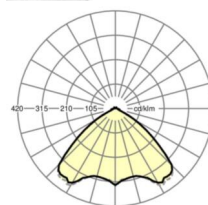

KARAKTERISTIEKEN

Bestelnummer	19485004094
EAN-nummer	4020863402755
CBS-code	94051190
Kenmerken	IP 20, Beschermingsklasse I, ENEC10 VDE, F, HACCP DIN10500/voedsel/IFS-toepassingsgerelateerde geschiktheid/BRC, Indoor, CE
Schokbestendigheidsgraad IK	IK03 (-20°C bis 40°C)
Omgevingstemperatuur	ta -20°C naar 40°C
Garantieperiode	5 jaren
Overheidssubsidieprogramma's	BEG - federale subsidie voor efficiënte gebouwen (alleen geldig voor Duitsland)

ELEKTROTECHNIEK

Voorschakelapparaat	Elektronische driver (1 stuks)
Systeemprestaties	37W
Netspanning	230V/50Hz
Energie-efficiëntieklasse/Lichtbron	E

LICHTTECHNIEK

Uitvoering	LED, Kleurweergave/Lichtkleur CRI ≥ 80 / 3000K
Kleurtolerantie (MacAdam)	3SDCM
Fotobiologische veiligheid (Armatuur)	RG1
Nominale lichtstroom	5679lm
LED Levensduur	50000h L80/B10 (Tq 40°C)
Lichtopbrengst	152lm/W
Stralingshoek	105° (C0) / 105° (C90)
UGR dw./l.	21.9 / 22.2

MECHANIEK

Kleur behuizing	zwart RAL 9005
Maten (LxBxH/DxH)	1531mm x 55mm x 37mm
Gewicht (netto)	2kg
Montagewijze	Montage draagrailsysteem, Lichtstructuur

Maten

L	1531 mm	Lengte
B	55 mm	Breedte
H	37 mm	Hoogte

DEEP-LINK

<https://www.regiolux.de/nl/article/19485004094>

Referentie	LED 6000lm 830
ηLB	100 %
Φ ↓/↑	98 % / 2 %
UGR dw./l.	21.9 / 22.2