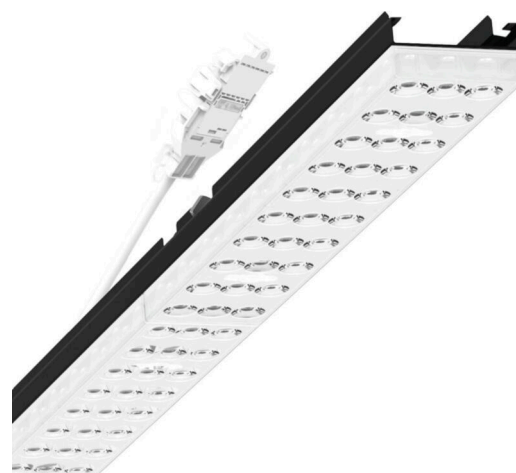

Armatuurunit variabel - Individual.Lens.Optic - direct extreem breedstralend - visueel doorlopend

Armatuurunit van verzinkt, geprofileerd plaatstaal, oppervlak gecoat met polyesterhars. Gereedschapsloze bevestiging met in het design geïntegreerde druksluitingen waarborgt bescherming tegen diefstal en demontage. Variabel positioneerbaar in de draagrail. Kleur behuizing zwart RAL 9005; Lichtverdeling direct extreem breedstralend via Individual.Lens.Optic van PMMA-kunststof. Doorlopende optiek. De individuele lensoptiek zorgt voor hoog montagegemak en is onderhoudsvriendelijk door het gemakkelijk te reinigen oppervlak. Het ritme van de 3-rijige individuele lensopstelling is binnen en over de armatuurunits perfect gecoördineerd en zorgt voor een homogene uitstraling in het pand. Elektrische aansluiting via aansluitkabel 1 m voor variabele positionering van de armatuurunit in de lichtband met 3-polig snelmontage-stekkerdeel met vrije fasevoorkeuze. Ze zijn vervangbaar, maken modernisering mogelijk en verlengen de levensduur van het gehele systeem op een toekomstbestendige manier.

MECHANIEK

Kleur behuizing	zwart RAL 9005
Maten (LxBxH/DxH)	1531mm x 55mm x 37mm
Gewicht (netto)	2kg
Montagewijze	Montage draagrailsysteem, Lichtstructuur

Maten

L	1531 mm	Lengte
B	55 mm	Breedte
H	37 mm	Hoogte

DEEP-LINK

<https://www.regiolux.de/nl/article/19485004094>

Referentie	LED 6000lm 830
ηLB	100 %
Φ ↓/↑	98 % / 2 %
UGR dw./l.	21.9 / 22.2