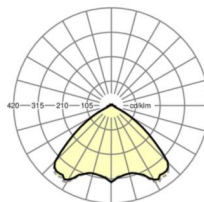

KARAKTERISTIEKEN

Bestelnummer	19485006024
EAN-nummer	4020863412013
CBS-code	94051190
Kenmerken	IP 20, Beschermingsklasse I, ENEC10 VDE, F, HACCP DIN10500/voedsel/IFS-toepassingsgerelateerde geschiktheid/BRC, Indoor, CE
Schokbestendigheidsgraad IK	IK03 (-20°C bis 40°C)
Omgevingstemperatuur	ta -20°C naar 40°C
Bijzondere eigenschappen	Ready for IoT
Garantieperiode	5 jaren
Overheidssubsidieprogramma's	BEG - federale subsidie voor efficiënte gebouwen (alleen geldig voor Duitsland)

ELEKTROTECHNIEK

Voorschakelapparaat	Elektronische driver DALI2 (1 stuks)
Systeemprestaties	37W
Netspanning	230V/50Hz
Aardleeschakelaar(s) (inschakelstroom)	13 stuks/B10, 21 stuks/B16, 21 stuks/C10, 35 stuks/C16
Energie-efficiëntieklasse/Lichtbron	D

LICHTTECHNIEK

Uitvoering	LED, Kleurweergave/Lichtkleur CRI ≥ 80 / 4000K
Kleurtolerantie (MacAdam)	3SDCM
Fotobiologische veiligheid (Armatuur)	RG1
Nominale lichtstroom	6100lm
LED Levensduur	50000h L80/B10 (Tq 40°C)
Lichtopbrengst	163lm/W
Stralingshoek	105° (C0) / 105° (C90)
UGR dw./l.	22.1 / 22.5

MECHANIEK

Kleur behuizing	zwart RAL 9005
Maten (LxBxH/DxH)	1531mm x 55mm x 37mm
Gewicht (netto)	2kg
Montagewijze	Montage draagrailsysteem, Lichtstructuur

Maten

L	1531 mm	Lengte
B	55 mm	Breedte
H	37 mm	Hoogte

DEEP-LINK

<https://www.regiolux.de/nl/article/19485006024>

Referentie	LED 6000lm 840
ηLB	100 %
Φ ↓/↑	98 % / 2 %
UGR dw./l.	22.1 / 22.5