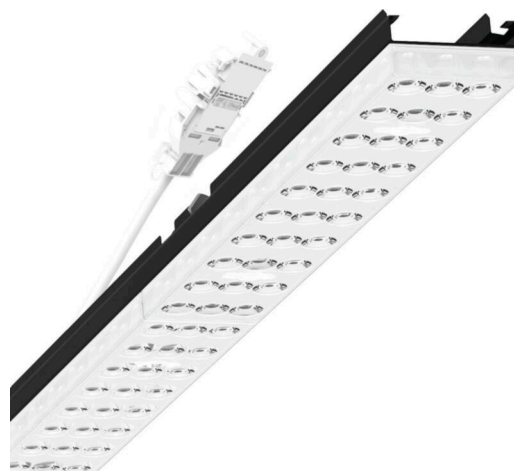

Armatuurunit variabel - Individual.Lens.Optic - direct extreem breedstralend - visueel doorlopend

Armatuurunit van verzinkt, geprofileerd plaatstaal, oppervlak gecoat met polyesterhars. Gereedschapsloze bevestiging met in het design geïntegreerde druksluitingen waarborgt bescherming tegen diefstal en demontage. Variabel positioneerbaar in de draagrail. Kleur behuizing zwart RAL 9005; Lichtverdeling direct extreem breedstralend via Individual.Lens.Optic van PMMA-kunststof. Doorlopende optiek. De individuele lensoptiek zorgt voor hoog montagegemak en is onderhoudsvriendelijk door het gemakkelijk te reinigen oppervlak. Het ritme van de 3-rijige individuele lensopstelling is binnen en over de armatuurunits perfect gecoördineerd en zorgt voor een homogene uitstraling in het pand. Elektrische aansluiting via aansluitkabel 1 m voor variabele positionering van de armatuurunit in de lichtband met 5-polig snelmontage-stekkerdeel met vrije fasevoorkeuze. Ze zijn vervangbaar, maken modernisering mogelijk en verlengen de levensduur van het gehele systeem op een toekomstbestendige manier.

MECHANIEK

Kleur behuizing	zwart RAL 9005
Maten (LxBxH/DxH)	1531mm x 55mm x 37mm
Gewicht (netto)	2kg
Montagewijze	Montage draagrailsysteem, Lichtstructuur

Maten

L	1531 mm	Lengte
B	55 mm	Breedte
H	37 mm	Hoogte

DEEP-LINK

<https://www.regiolux.de/nl/article/19485006024>

Referentie	LED 6000lm 840
ηLB	100 %
Φ ↓/↑	98 % / 2 %
UGR dw./l.	22.1 / 22.5