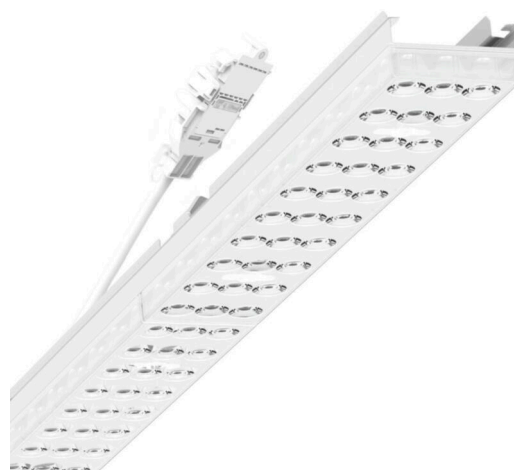

KARAKTERISTIEKEN

Bestelnummer	19485006020
EAN-nummer	4020863412020
CBS-code	94051190
Kenmerken	IP 20, Beschermingsklasse I, ENEC10 VDE, F, HACCP DIN10500/voedsel/IFS-toepassingsgerelateerde geschiktheid/BRC, Indoor, CE
Schokbestendigheidsgraad IK	IK03 (-20°C bis 40°C)
Omgevingstemperatuur	ta -20°C naar 40°C
Bijzondere eigenschappen	Ready for IoT
Garantieperiode	5 jaren
Overheidssubsidieprogramma's	BEG - federale subsidie voor efficiënte gebouwen (alleen geldig voor Duitsland)

ELEKTROTECHNIEK

Voorschakelapparaat	Elektronische driver DALI2 (1 stuk)
Systeemprestaties	37W
Netspanning	230V/50Hz
Aardleeschakelaar(s) (inschakelstroom)	13 stuks/B10, 21 stuks/B16, 21 stuks/C10, 35 stuks/C16
Energie-efficiëntieklasse/Lichtbron	D

LICHTTECHNIEK

Uitvoering	LED, Kleurweergave/Lichtkleur CRI ≥ 80 / 4000K
Kleurtolerantie (MacAdam)	3SDCM
Fotobiologische veiligheid (Armatuur)	RG1
Nominale lichtstroom	6100lm
LED Levensduur	50000h L80/B10 (Tq 40°C)
Lichtopbrengst	163lm/W
Stralingshoek	105° (C0) / 105° (C90)
UGR dw./l.	22.1 / 22.5

MECHANIEK

Kleur behuizing	verkeerswit RAL 9016
Maten (LxBxH/DxH)	1531mm x 55mm x 37mm
Gewicht (netto)	2kg
Montagewijze	Montage draagrailsysteem, Lichtstructuur

Maten

L	1531 mm	Lengte
B	55 mm	Breedte
H	37 mm	Hoogte

DEEP-LINK

<https://www.regiolux.de/nl/article/19485006020>

Referentie	LED 6000lm 840
ηLB	100 %
Φ ↓/↑	98 % / 2 %
UGR dw./l.	22.1 / 22.5