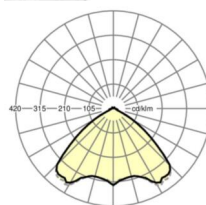

KARAKTERISTIEKEN

Bestelnummer	19485004025
EAN-nummer	4020863402861
CBS-code	94051190
Kenmerken	IP 20, Beschermingsklasse I, ENEC10 VDE, F, HACCP DIN10500/voedsel/IFS-toepassingsgerelateerde geschiktheid/BRC, Indoor, CE
Schokbestendigheidsgraad IK	IK03 (-20°C bis 40°C)
Omgevingstemperatuur	ta -20°C naar 40°C
Garantieperiode	5 jaren
Overheidssubsidieprogramma's	BEG - federale subsidie voor efficiënte gebouwen (alleen geldig voor Duitsland)

ELEKTROTECHNIEK

Voorschakelapparaat	Elektronische driver (1 stuks)
Systeemprestaties	37W
Netspanning	230V/50Hz
Energie-efficiëntieklasse/Lichtbron	D

LICHTTECHNIEK

Uitvoering	LED, Kleurweergave/Lichtkleur CRI ≥ 80 / 4000K
Kleurtolerantie (MacAdam)	3SDCM
Fotobiologische veiligheid (Armatuur)	RG1
Nominale lichtstroom	6100lm
LED Levensduur	50000h L80/B10 (Tq 40°C)
Lichtopbrengst	163lm/W
Stralingshoek	105° (C0) / 105° (C90)
UGR dw./l.	22.1 / 22.5

MECHANIEK

Kleur behuizing	zilvergrijs/wit aluminium RAL 9006/
Maten (LxBxH/DxH)	1531mm x 55mm x 37mm
Gewicht (netto)	2kg
Montagewijze	Montage draagrailsysteem, Lichtstructuur

Maten

L	1531 mm	Lengte
B	55 mm	Breedte
H	37 mm	Hoogte

DEEP-LINK

<https://www.regiolux.de/nl/article/19485004025>

Referentie	LED 6000lm 840
ηLB	100 %
Φ ↓/↑	98 % / 2 %
UGR dw./l.	22.1 / 22.5