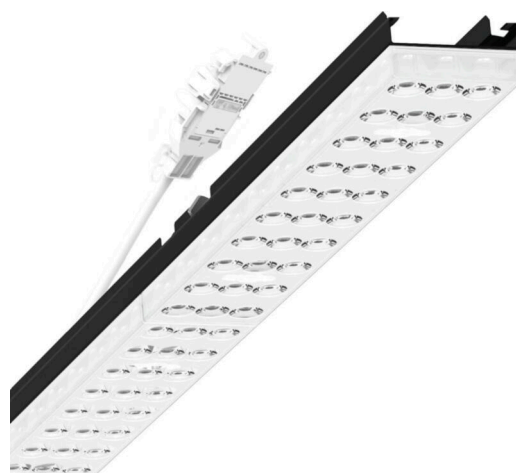

Armatuurunit variabel - Individual.Lens.Optic - direct extreem breedstralend - visueel doorlopend

Armatuurunit van verzinkt, geprofileerd plaatstaal, oppervlak gecoat met polyesterhars. Gereedschapsloze bevestiging met in het design geïntegreerde druksluitingen waarborgt bescherming tegen diefstal en demontage. Variabel positioneerbaar in de draagrail. Kleur behuizing zwart RAL 9005; Lichtverdeling direct extreem breedstralend via Individual.Lens.Optic van PMMA-kunststof. Doorlopende optiek. De individuele lensoptiek zorgt voor hoog montagegemak en is onderhoudsvriendelijk door het gemakkelijk te reinigen oppervlak. Het ritme van de 3-rijige individuele lensoptelling is binnen en over de armatuurunits perfect gecoördineerd en zorgt voor een homogene uitstraling in het pand. Elektrische aansluiting via aansluitkabel 1 m voor variabele positionering van de armatuurunit in de lichtband met 5-polig snelmontage-stekkerdeel met vrije fasevoorkeuze. Ze zijn vervangbaar, maken modernisering mogelijk en verlengen de levensduur van het gehele systeem op een toekomstbestendige manier.

MECHANIEK

Kleur behuizing	zwart RAL 9005
Maten (LxBxH/DxH)	1531mm x 55mm x 37mm
Gewicht (netto)	2kg
Montagewijze	Montage draagrailsysteem, Lichtstructuur

Maten

L	1531 mm	Lengte
B	55 mm	Breedte
H	37 mm	Hoogte

DEEP-LINK

<https://www.regiolux.de/nl/article/19485006164>

Referentie	LED 6000lm 865
ηLB	100 %
Φ ↓/↑	98 % / 2 %
UGR dw./l.	22.0 / 22.3