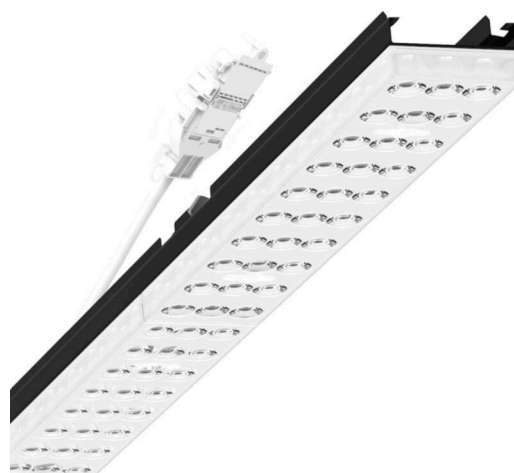

KARAKTERISTIEKEN

Bestelnummer	19485004164
EAN-nummer	4020863402632
CBS-code	94051190
Kenmerken	IP 20, Beschermingsklasse I, ENEC10 VDE, F, HACCP DIN10500/voedsel/IFS-toepassingsgerelateerde geschiktheid/BRC, Indoor, CE
Schokbestendighedsgraad IK	IK03 (-20°C bis 40°C)
Omgevingstemperatuur	ta -20°C naar 40°C
Garantieperiode	5 jaren
Overheidssubsidieprogramma's	BEG - federale subsidie voor efficiënte gebouwen (alleen geldig voor Duitsland)

ELEKTROTECHNIEK

Voorschakelapparaat	Elektronische driver (1 stuks)
Systeemprestaties	37W
Netspanning	230V/50Hz
Energie-efficiëntieklasse/Lichtbron	D

LICHTTECHNIEK

Uitvoering	LED, Kleurweergave/Lichtkleur CRI ≥ 80 / 6500K
Kleurtolerantie (MacAdam)	3SDCM
Fotobiologische veiligheid (Armatuur)	RG1
Nominale lichtstroom	5874lm
LED Levensduur	50000h L80/B10 (Tq 40°C)
Lichtopbrengst	157lm/W
Stralingshoek	105° (C0) / 105° (C90)
UGR dw./l.	22.0 / 22.3

MECHANIEK

Kleur behuizing	zwart RAL 9005
Maten (LxBxH/DxH)	1531mm x 55mm x 37mm
Gewicht (netto)	2kg
Montagewijze	Montage draagrailsysteem, Lichtstructuur

Maten

L	1531 mm	Lengte
B	55 mm	Breedte
H	37 mm	Hoogte

DEEP-LINK

<https://www.regiolux.de/nl/article/19485004164>

Referentie	LED 6000lm 865
ηLB	100 %
Φ ↓/↑	98 % / 2 %
UGR dw./l.	22.0 / 22.3