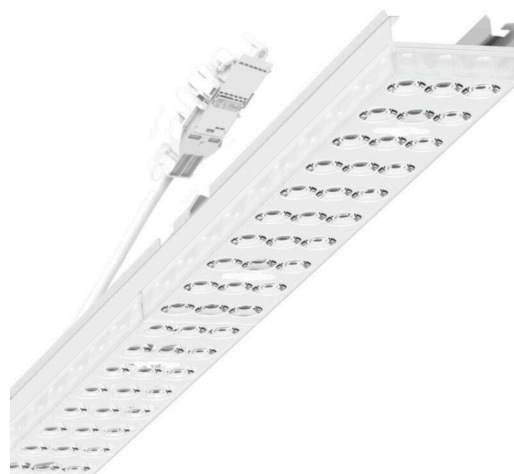

Armatuurunit variabel - Individual.Lens.Optic - direct extreem breedstralend - visueel doorlopend

Armatuurunit van verzinkt, geprofileerd plaatstaal, oppervlak gecoat met polyesterhars. Gereedschapsloze bevestiging met in het design geïntegreerde druksluitingen waarborgt bescherming tegen diefstal en demontage. Variabel positioneerbaar in de draagrail. Kleur behuizing verkeerswit RAL 9016; Lichtverdeling direct extreem breedstralend via Individual.Lens.Optic van PMMA-kunststof. Doorlopende optiek. De individuele lensoptiek zorgt voor hoog montagegemak en is onderhoudsvriendelijk door het gemakkelijk te reinigen oppervlak. Het ritme van de 3-rijige individuele lensopstelling is binnen en over de armatuurunits perfect gecoördineerd en zorgt voor een homogene uitstraling in het pand. Elektrische aansluiting via aansluitkabel 1 m voor variabele positionering van de armatuurunit in de lichtband met 3-polig snelmontage-stekkerdeel met vrije fasevoorkeuze. De armatuurunit is via de multilumen-driver variabel in stappen in te stellen (standaardinstelling: maximale lumen output). Ze zijn vervangbaar, maken modernisering mogelijk en verlengen de levensduur van het gehele systeem op een toekomstbestendige manier.

DEEP-LINK

<https://www.regiolux.de/nl/article/19485004230>

Referentie	LED 7700lm/53W 830
ηLB	100 %
Φ ↓/↑	98 % / 2 %
UGR dw./l.	22.9 / 23.3

MECHANIEK

Kleur behuizing	verkeerswit RAL 9016
Maten (LxBxH/DxH)	1531mm x 55mm x 37mm
Gewicht (netto)	2kg
Montagewijze	Montage draagrailsysteem, Lichtstructuur

Maten

L	1531 mm	Lengte
B	55 mm	Breedte
H	37 mm	Hoogte