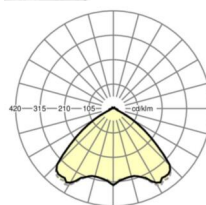

KARAKTERISTIEKEN

Bestelnummer	19485006105
EAN-nummer	4020863411856
CBS-code	94051190
Kenmerken	IP 20, Beschermingsklasse I, ENEC10 VDE, F, HACCP DIN10500/voedsel/IFS-toepassingsgerelateerde geschiktheid/BRC, Indoor, CE
Schokbestendigheidsgraad IK	IK03 (-20°C bis 35°C)
Omgevingstemperatuur	ta -20°C naar 35°C
Bijzondere eigenschappen	Ready for IoT
Garantieperiode	5 jaren
Overheidssubsidieprogramma's	BEG - federale subsidie voor efficiënte gebouwen (alleen geldig voor Duitsland)

ELEKTROTECHNIEK

Voorschakelapparaat	Elektronische driver DALI2 (1 stuks)
Systeemprestaties	53W
Netspanning	230V/50Hz
Aardleeschakelaar(s) (inschakelstroom)	13 stuks/B10, 21 stuks/B16, 21 stuks/C10, 35 stuks/C16
Energie-efficiëntieklasse/Lichtbron	E

LICHTTECHNIEK

Uitvoering	LED, Kleurweergave/Lichtkleur CRI ≥ 80 / 3000K
Kleurtolerantie (MacAdam)	3SDCM
Fotobiologische veiligheid (Armatuur)	RG1
Nominale lichtstroom	7663lm
LED Levensduur	50000h L80/B10 (Tq 35°C)
Lichtopbrengst	144lm/W
Stralingshoek	105° (C0) / 105° (C90)
UGR dw./l.	22.9 / 23.3

MECHANIEK

Kleur behuizing	zilvergrijs/wit aluminium RAL 9006/
Maten (LxBxH/DxH)	1531mm x 55mm x 37mm
Gewicht (netto)	2kg
Montagewijze	Montage draagrailsysteem, Lichtstructuur

Maten

L	1531 mm	Lengte
B	55 mm	Breedte
H	37 mm	Hoogte

DEEP-LINK

<https://www.regiolux.de/nl/article/19485006105>

Referentie	LED 8000lm 830
ηLB	100 %
Φ ↓/↑	98 % / 2 %
UGR dw./l.	22.9 / 23.3