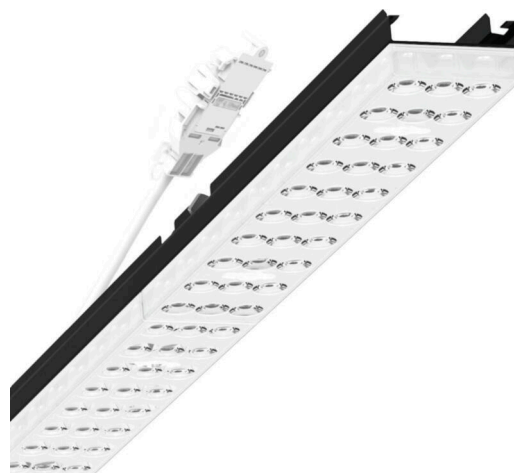

Armatuurunit variabel - Individual.Lens.Optic - direct extreem breedstralend - visueel doorlopend

Armatuurunit van verzinkt, geprofileerd plaatstaal, oppervlak gecoat met polyesterhars. Gereedschapsloze bevestiging met in het design geïntegreerde druksluitingen waarborgt bescherming tegen diefstal en demontage. Variabel positioneerbaar in de draagrail. Kleur behuizing zwart RAL 9005; Lichtverdeling direct extreem breedstralend via Individual.Lens.Optic van PMMA-kunststof. Doorlopende optiek. De individuele lensoptiek zorgt voor hoog montagegemak en is onderhoudsvriendelijk door het gemakkelijk te reinigen oppervlak. Het ritme van de 3-rijige individuele lensoptelling is binnen en over de armatuurunits perfect gecoördineerd en zorgt voor een homogene uitstraling in het pand. Elektrische aansluiting via aansluitkabel 1 m voor variabele positionering van de armatuurunit in de lichtband met 5-polig snelmontage-stekkerdeel met vrije fasevoorkeuze. Ze zijn vervangbaar, maken modernisering mogelijk en verlengen de levensduur van het gehele systeem op een toekomstbestendige manier.

MECHANIEK

Kleur behuizing	zwart RAL 9005
Maten (LxBxH/DxH)	1531mm x 55mm x 37mm
Gewicht (netto)	2kg
Montagewijze	Montage draagrailsysteem, Lichtstructuur

Maten

L	1531 mm	Lengte
B	55 mm	Breedte
H	37 mm	Hoogte

DEEP-LINK

<https://www.regiolux.de/nl/article/19485006104>

Referentie	LED 8000lm 830
ηLB	100 %
Φ ↓/↑	98 % / 2 %
UGR dw./l.	22.9 / 23.3